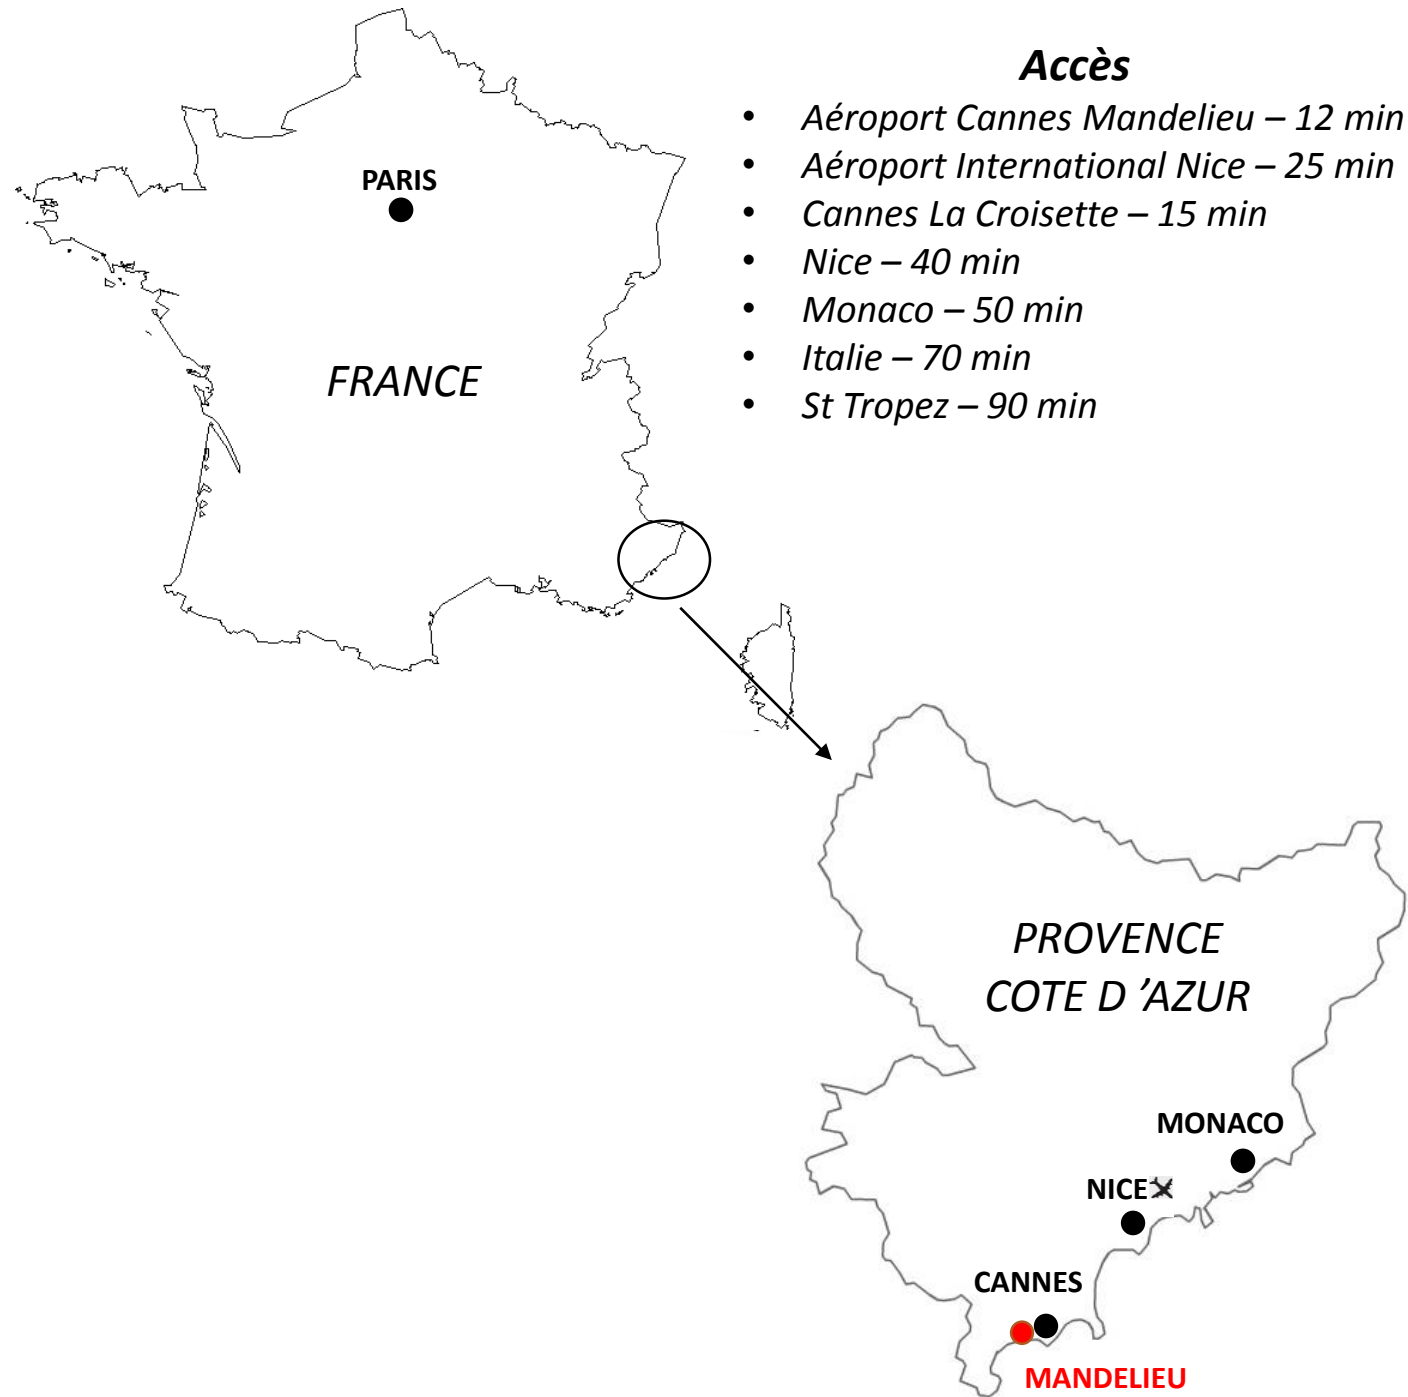

pullman
HOTELS AND RESORTS

CANNES MANDALIEU ROYAL CASINO

RAFFLES

SOFITEL
LEGEND

Fairmont

SO/

SOFITEL

onfinestay

RIXOS
HOTELS

PULLMAN

swissôtel

MÖVENPICK
HOTELS & RESORTS

GRAND MERCURE

THE
SEBEL

NOVOTEL

MAMA
SHELTER

ACCOR

Leader de l'hôtellerie
mondiale

Pullman Cannes Mandelieu Royal Casino

Localisation

Nos points forts :

- Hôtel 4* « les pieds dans l'eau » avec accès à la plage de sable fin, à 15min de la Croisette à Cannes.
- Facile d'accès depuis les grands axes routiers & à seulement 25min de l'aéroport international de Nice.
- Chambres spacieuses et confortables de 30m² avec terrasse
- Large terrasse privée face à la mer avec transats, deck cabanas, baldaquins.
Fitness, tennis.
- Cuisine méditerranéenne savoureuse et raffinée de notre Chef Cédric Millot.
- Proximité du Port de Mandelieu avec ses bars et restaurants
- Nombreuses activités à proximité : golf, activités nautiques en saison, plongée sous-marine, etc..
- Animations sur place : discothèque « Bay Club » le samedi
Casino Joa.

La Région

THEOULES

GRASSE

ILES DE LÉRINS

Pullman Cannes Mandelieu Royal Casino

La Région

SAINT TROPEZ

FREJUS