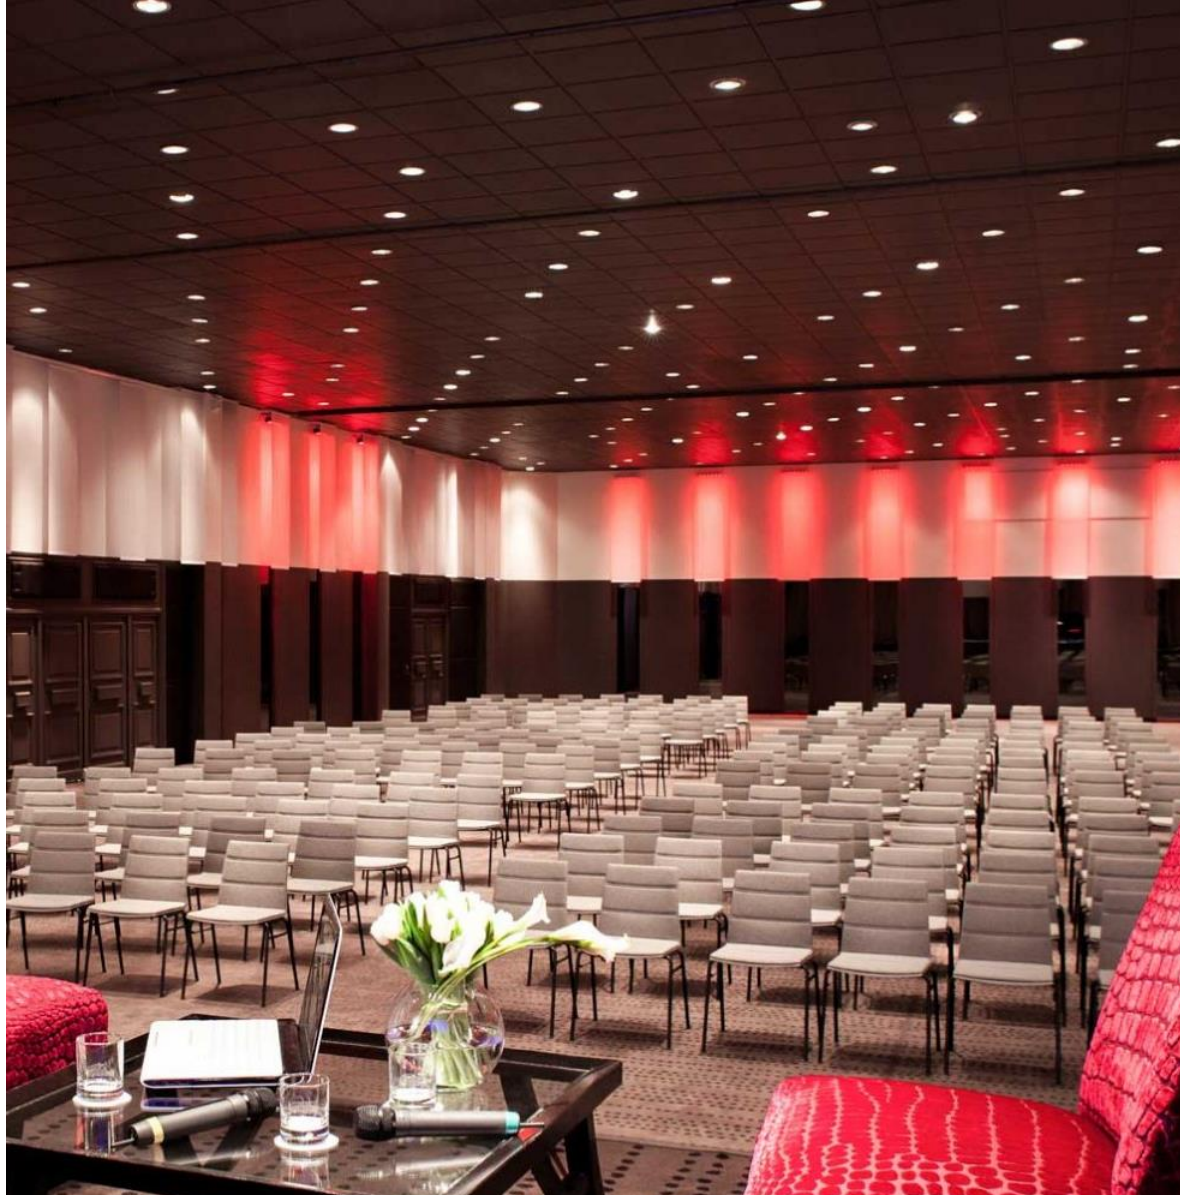

Pullman Cannes Mandelieu Royal Casino
L'hôtel

Les chambres

- 213 chambres – 32 m²
- 50 % vue mer – 50 % vue golf
- Chambres avec terrasse

Le Royal Bay

- Vue panoramique sur les Iles de Lérins
- Dédié aux groupes pour les déjeuners et dîners
- De 15 à 300 Couverts

Les espaces

- 19 Salles de réunions dont :
- 1500 m² d'espaces modulables
- Plénière de 700 m²
- 11 salles de commissions

Pullman Cannes Mandelieu Royal Casino
Capacités des Salons

NOMS DES ESPACES	m ²	Hauteur	L X l	Théâtre	Ecole	U	Boardroom	Cabaret 7	Banquet (table de 10 pers.)	Cocktail
RIVIERA A	200	5,15	20,77 x 9,30	143	120	51	66	98	140	200
RIVIERA B	241	5,15	20,77 x 11,26	172	150	54	72	140	200	200
RIVIERA C	260	5,15	20,77 x 12,15	208	180	54	72	140	200	250
RIVIERA A+B+C*	700	5,15	20,77 x 32,71	650	360	111	132	385	600	700
RIVIERA A+B*	441	5,15	20,77 x 20,55	375	270	75	102	231	330	400
RIVIERA B+C	501	5,15	20,77 x 23,40	375	300	75	108	231	330	450
LES ILES A	98	2,80	14,45 x 6,80	80	60	36	42	56	80	100
LES ILES B	80	2,80	12,75 x 6,25	56	42	30	36	42	60	90
LES ILES C	99	2,80	14,45 x 6,85	80	60	36	42	56	80	100
LES ILES A+B+C	277	2,80	12,75 x 19,95	220	150	63	84	168	240	290
LES ILES A+B	167	2,80	12,75 x 13,10	140	87	45	60	98	110	190
LES ILES B+C	167	2,80	12,75 x 13,10	140	87	45	60	98	110	190
AZUR	76	2,20	10,53 x 7,25	40	30	24	30	28	-	-
CONSEIL	36	2,20	7,25 x 5,00	-	-	-	16	-	-	-
11 EXECUTIVES	22,87	2,32	6,48 x 3,53	-	-	-	15	-	-	-
AGORA	359	2,60		-	-	-	-	-	-	300
TERRASSE RECEPTION	280	-		-	-	-	-	-	-	130
TERRASSE RIVIERA	220	-		-	-	-	-	-	-	130
TERRASSE PISCINE	1500	-		-	-	-	-	-	250	600
ROYAL BAY	470	-		-	-	-	-	-	300	300
BAY CLUB	250	-		-	-	-	-	-	-	180