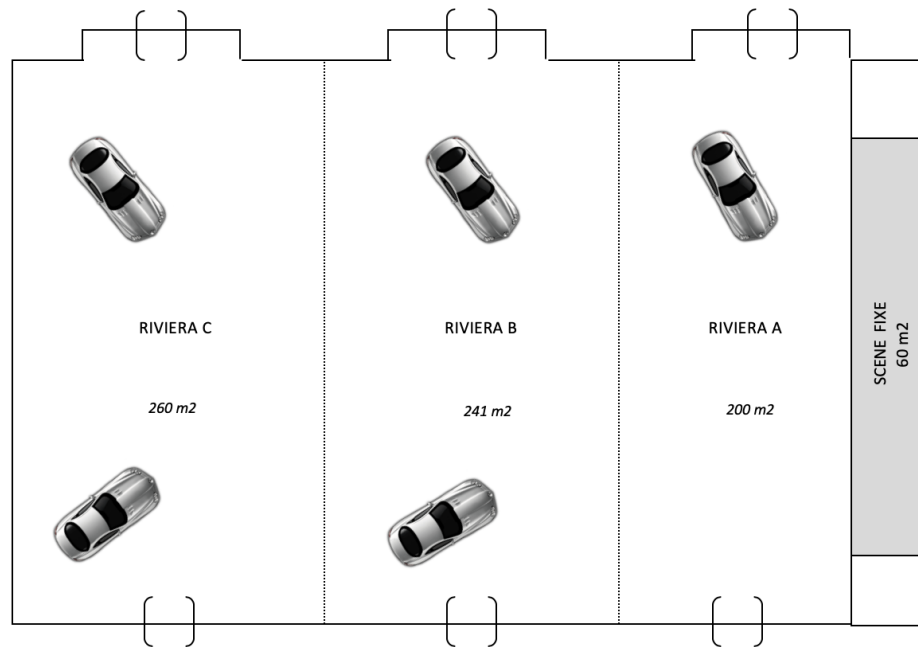

Lancement automobile dans notre Salon Riviera et dans l'espace Agora