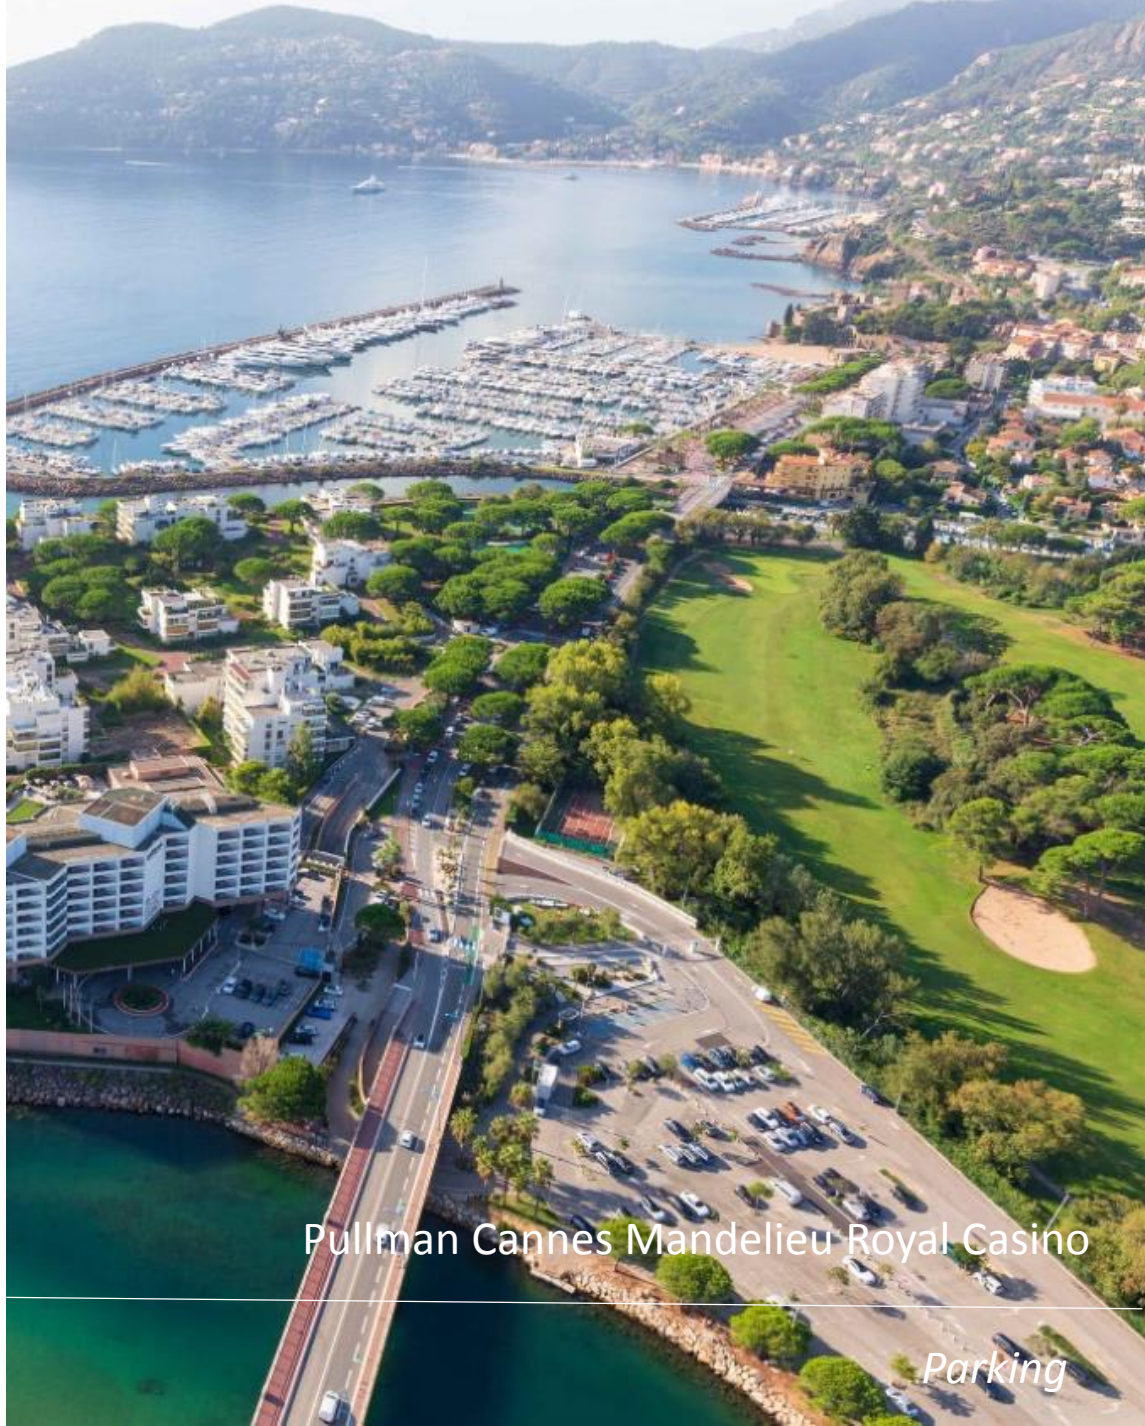

Parking

Pullman Cannes Mandelieu Royal Casino