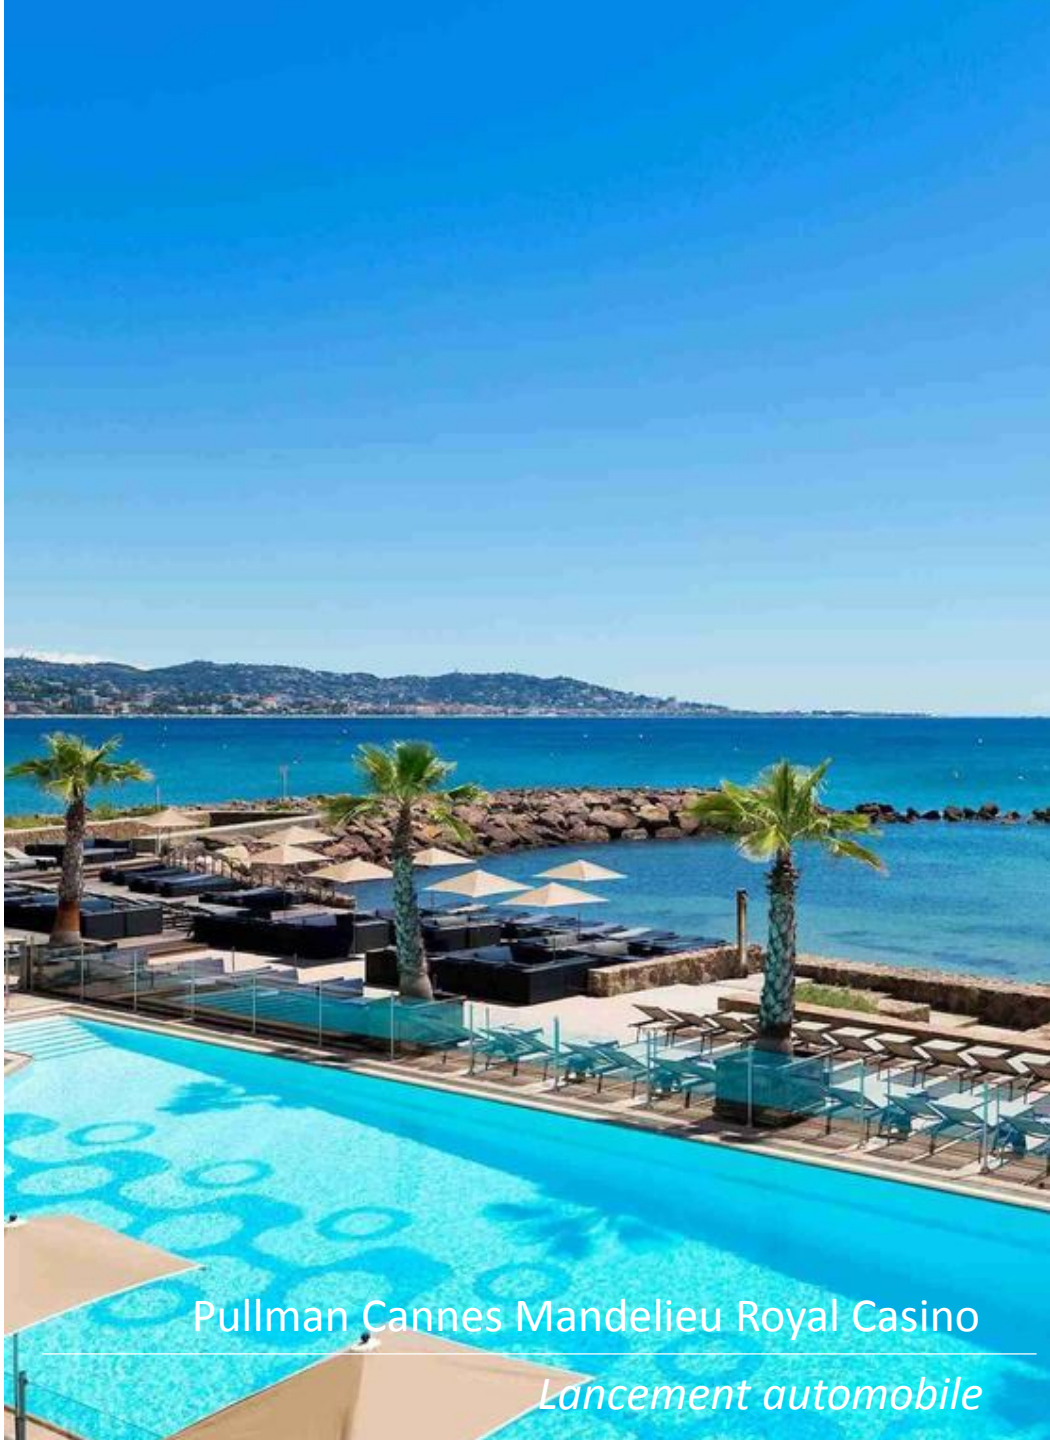

Pullman Cannes Mandelieu Royal Casino

Lancement automobile