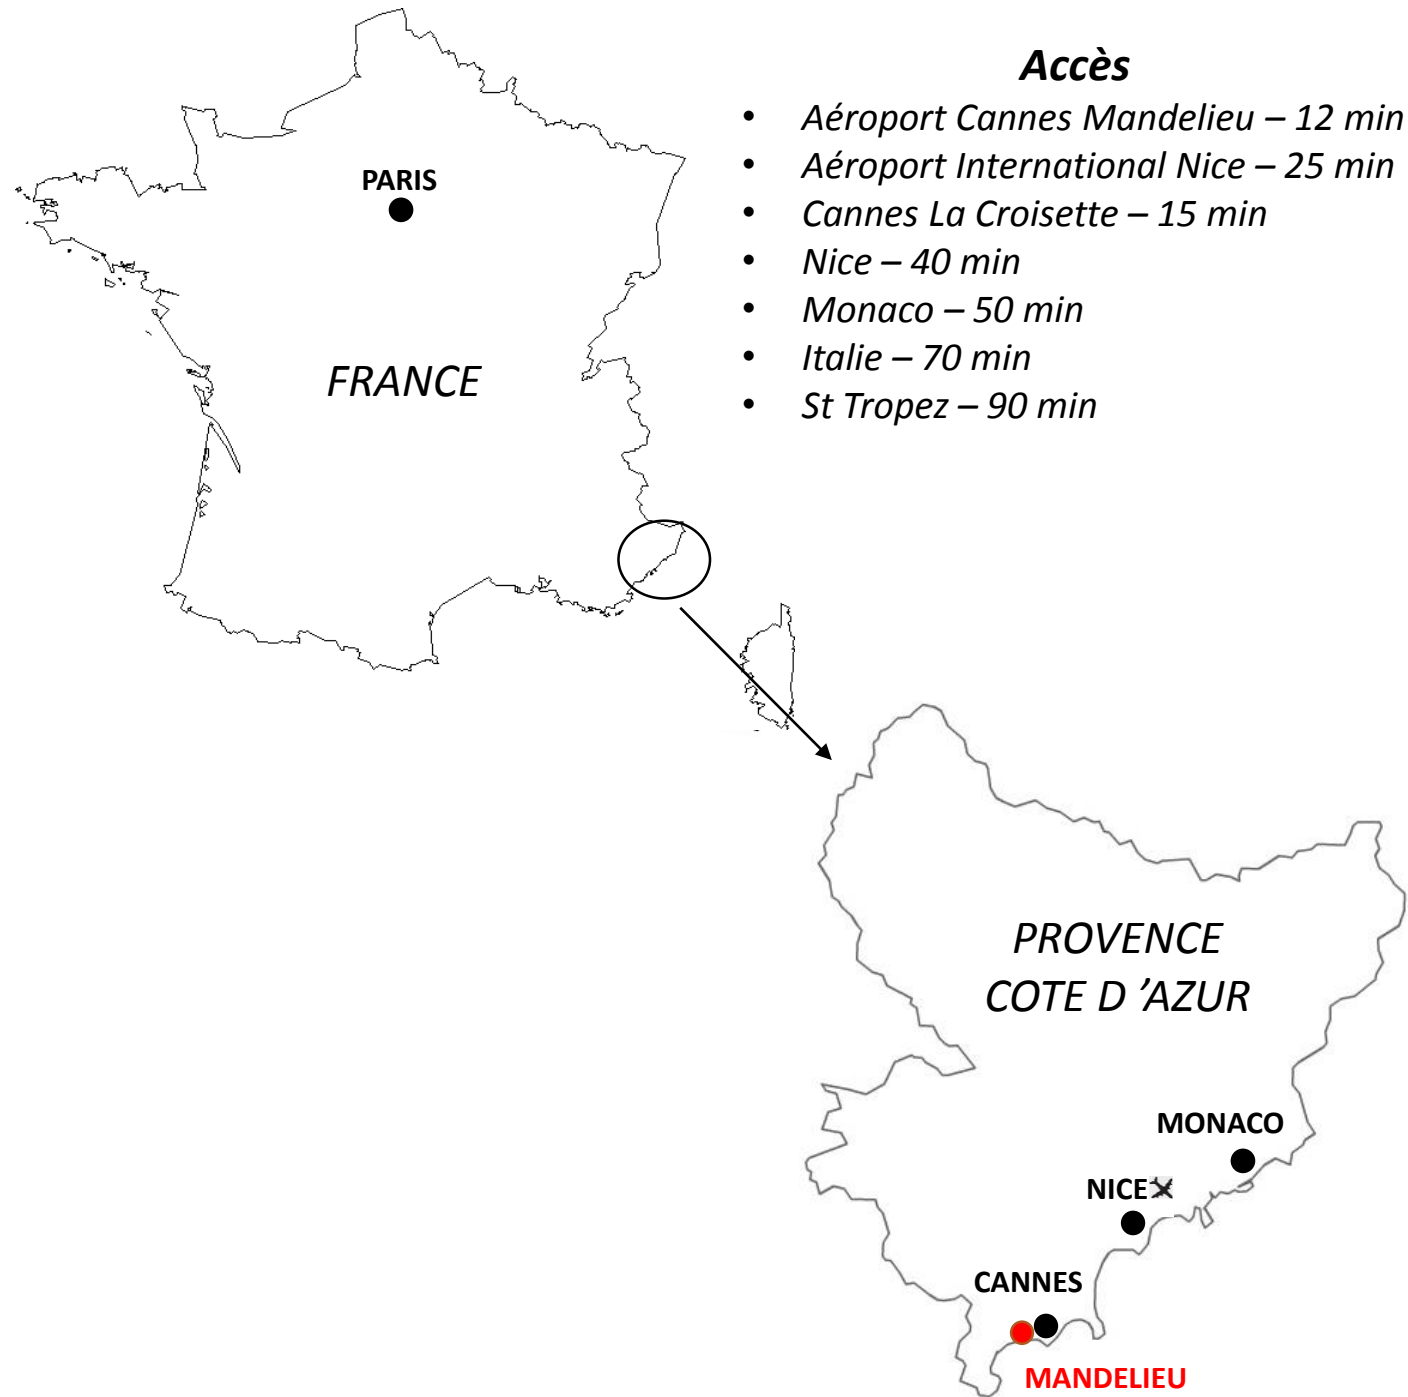

pullman
HOTELS AND RESORTS

CANNES MANDALIEU ROYAL CASINO

RAFFLES

SOFITEL
LEGEND

Fairmont

SO/

SOFITEL

onfinestay

RIXOS
HOTELS

PULLMAN

swissôtel

MÖVENPICK
HOTELS & RESORTS

GRAND MERCURE

THE
SEBEL

NOVOTEL

MAMA
SHELTER

ACCOR

Leader de l'hôtellerie
mondiale

Pullman Cannes Mandelieu Royal Casino

Localisation

Nos points forts :

- Hôtel 4* les pieds dans l'eau à 2 pas de Cannes, avec vue panoramique sur la mer et les Iles de Lérins
- Facile et rapide d'accès : à seulement 25min de l'aéroport international de Nice et 15 min de la Croisette à Cannes
- 1500m² de salons de réunion (19 salons modulables dont une plénière jusqu'à 700m²)
- Un espace de restauration dédié aux groupes avec terrasses panoramiques face à la piscine et la mer
- Nombreuses possibilités d'animations sur place (incentive, activité nautique, discothèque privatisable, casino, golf, tennis)
- Grand parking