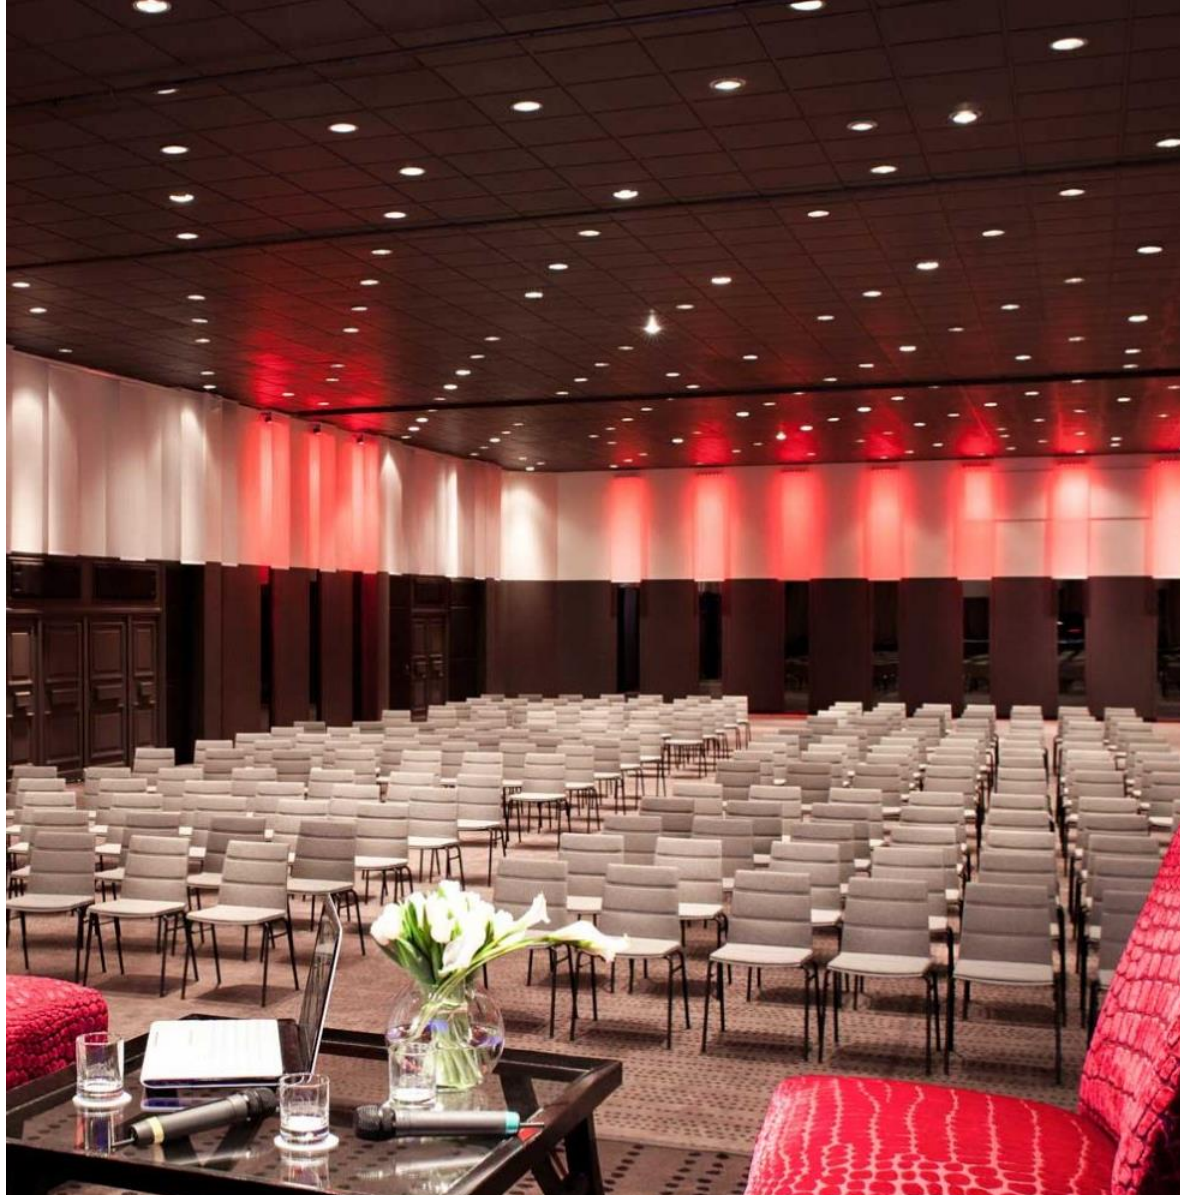

### **Les espaces**

- 19 Salles de réunions dont :
- 1500 m<sup>2</sup> d'espaces modulables
- Plénière de 700 m<sup>2</sup>
- 11 salles de commissions

Pullman Cannes Mandelieu Royal Casino  
Capacités des Salons

NOMS DES ESPACES	m <sup>2</sup>	Hauteur	L X l	Théâtre	Ecole	U	Boardroom	Cabaret 7	Banquet (table de 10 pers.)	Cocktail
RIVIERA A	200	5,15	20,77 x 9,30	143	120	51	66	98	140	200
RIVIERA B	241	5,15	20,77 x 11,26	172	150	54	72	140	200	200
RIVIERA C	260	5,15	20,77 x 12,15	208	180	54	72	140	200	250
<a href="#">RIVIERA A+B+C*</a>	700	5,15	20,77 x 32,71	650	360	111	132	385	600	700
RIVIERA A+B*	441	5,15	20,77 x 20,55	375	270	75	102	231	330	400
RIVIERA B+C	501	5,15	20,77 x 23,40	375	300	75	108	231	330	450
LES ILES A	98	2,80	14,45 x 6,80	80	60	36	42	56	80	100
LES ILES B	80	2,80	12,75 x 6,25	56	42	30	36	42	60	90
LES ILES C	99	2,80	14,45 x 6,85	80	60	36	42	56	80	100
<a href="#">LES ILES A+B+C</a>	277	2,80	12,75 x 19,95	220	150	63	84	168	240	290
LES ILES A+B	167	2,80	12,75 x 13,10	140	87	45	60	98	110	190
LES ILES B+C	167	2,80	12,75 x 13,10	140	87	45	60	98	110	190
<a href="#">AZUR</a>	76	2,20	10,53 x 7,25	40	30	24	30	28	-	-
<a href="#">CONSEIL</a>	36	2,20	7,25 x 5,00	-	-	-	16	-	-	-
<a href="#">11 EXECUTIVES</a>	22,87	2,32	6,48 x 3,53	-	-	-	15	-	-	-
AGORA	359	2,60		-	-	-	-	-	-	300
TERRASSE RECEPTION	280	-		-	-	-	-	-	-	130
TERRASSE RIVIERA	220	-		-	-	-	-	-	-	130
TERRASSE PISCINE	1500	-		-	-	-	-	-	250	600
<a href="#">ROYAL BAY</a>	470	-		-	-	-	-	-	300	300
<a href="#">BAY CLUB</a>	250	-		-	-	-	-	-	-	180