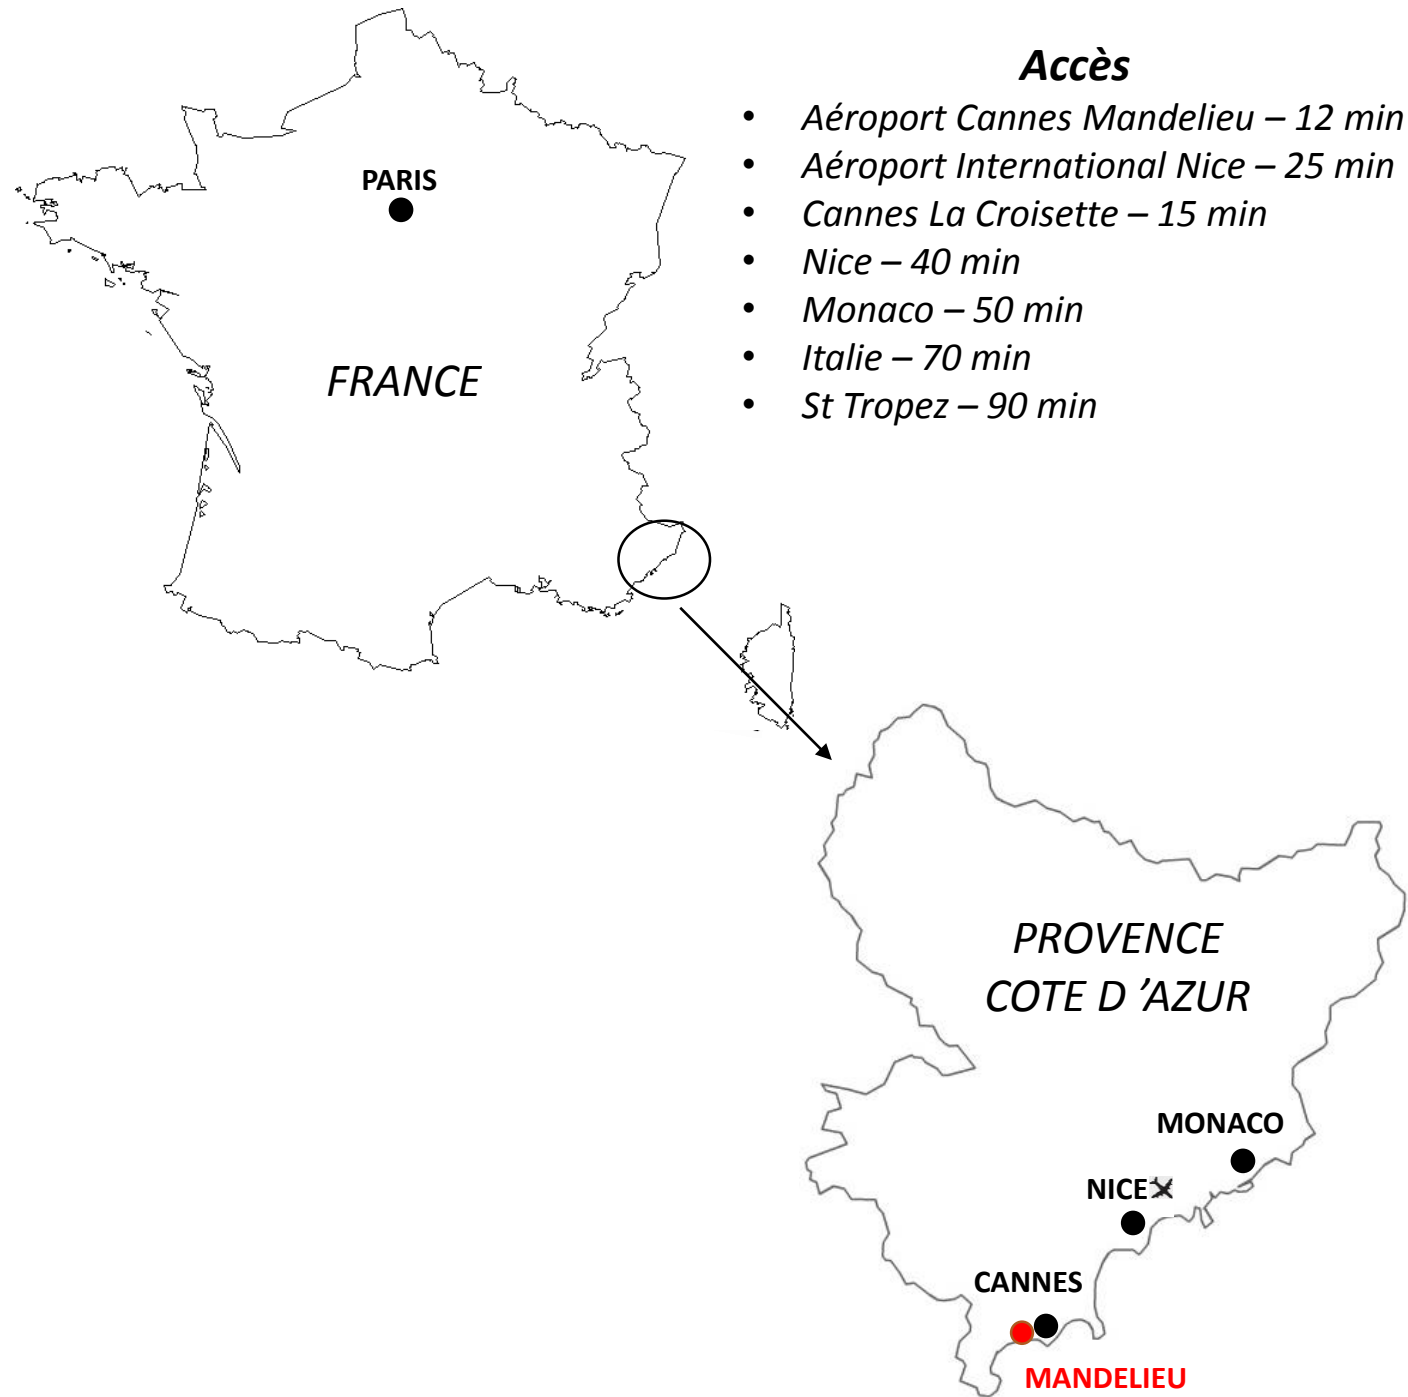

RIXOS  
HOTELS

PULLMAN

swissôtel

MÖVENPICK  
HOTELS & RESORTS

GRAND MERCURE

THE  
SEBEL

NOVOTEL

MAMA  
SHELTER

ACCOR

Leader de l'hôtellerie  
mondiale

Pullman Cannes Mandelieu Royal Casino

*Localisation*

*Destination Mandelieu-La-Napoule - Cannes*

### ***Nos points forts :***

- Hôtel 4\* les pieds dans l'eau à 2 pas de Cannes, avec vue panoramique sur la mer et les Iles de Lérins
- Facile et rapide d'accès : à seulement 25min de l'aéroport international de Nice et 15 min de la Croisette à Cannes
- 1500m<sup>2</sup> de salons de réunion (19 salons modulables dont une plénière jusqu'à 700m<sup>2</sup>)
- Un espace de restauration dédié aux groupes avec terrasses panoramiques face à la piscine et la mer
- Nombreuses possibilités d'animations sur place (incentive, activité nautique, discothèque privatisable, casino, golf, tennis)
- Grand parking gratuit