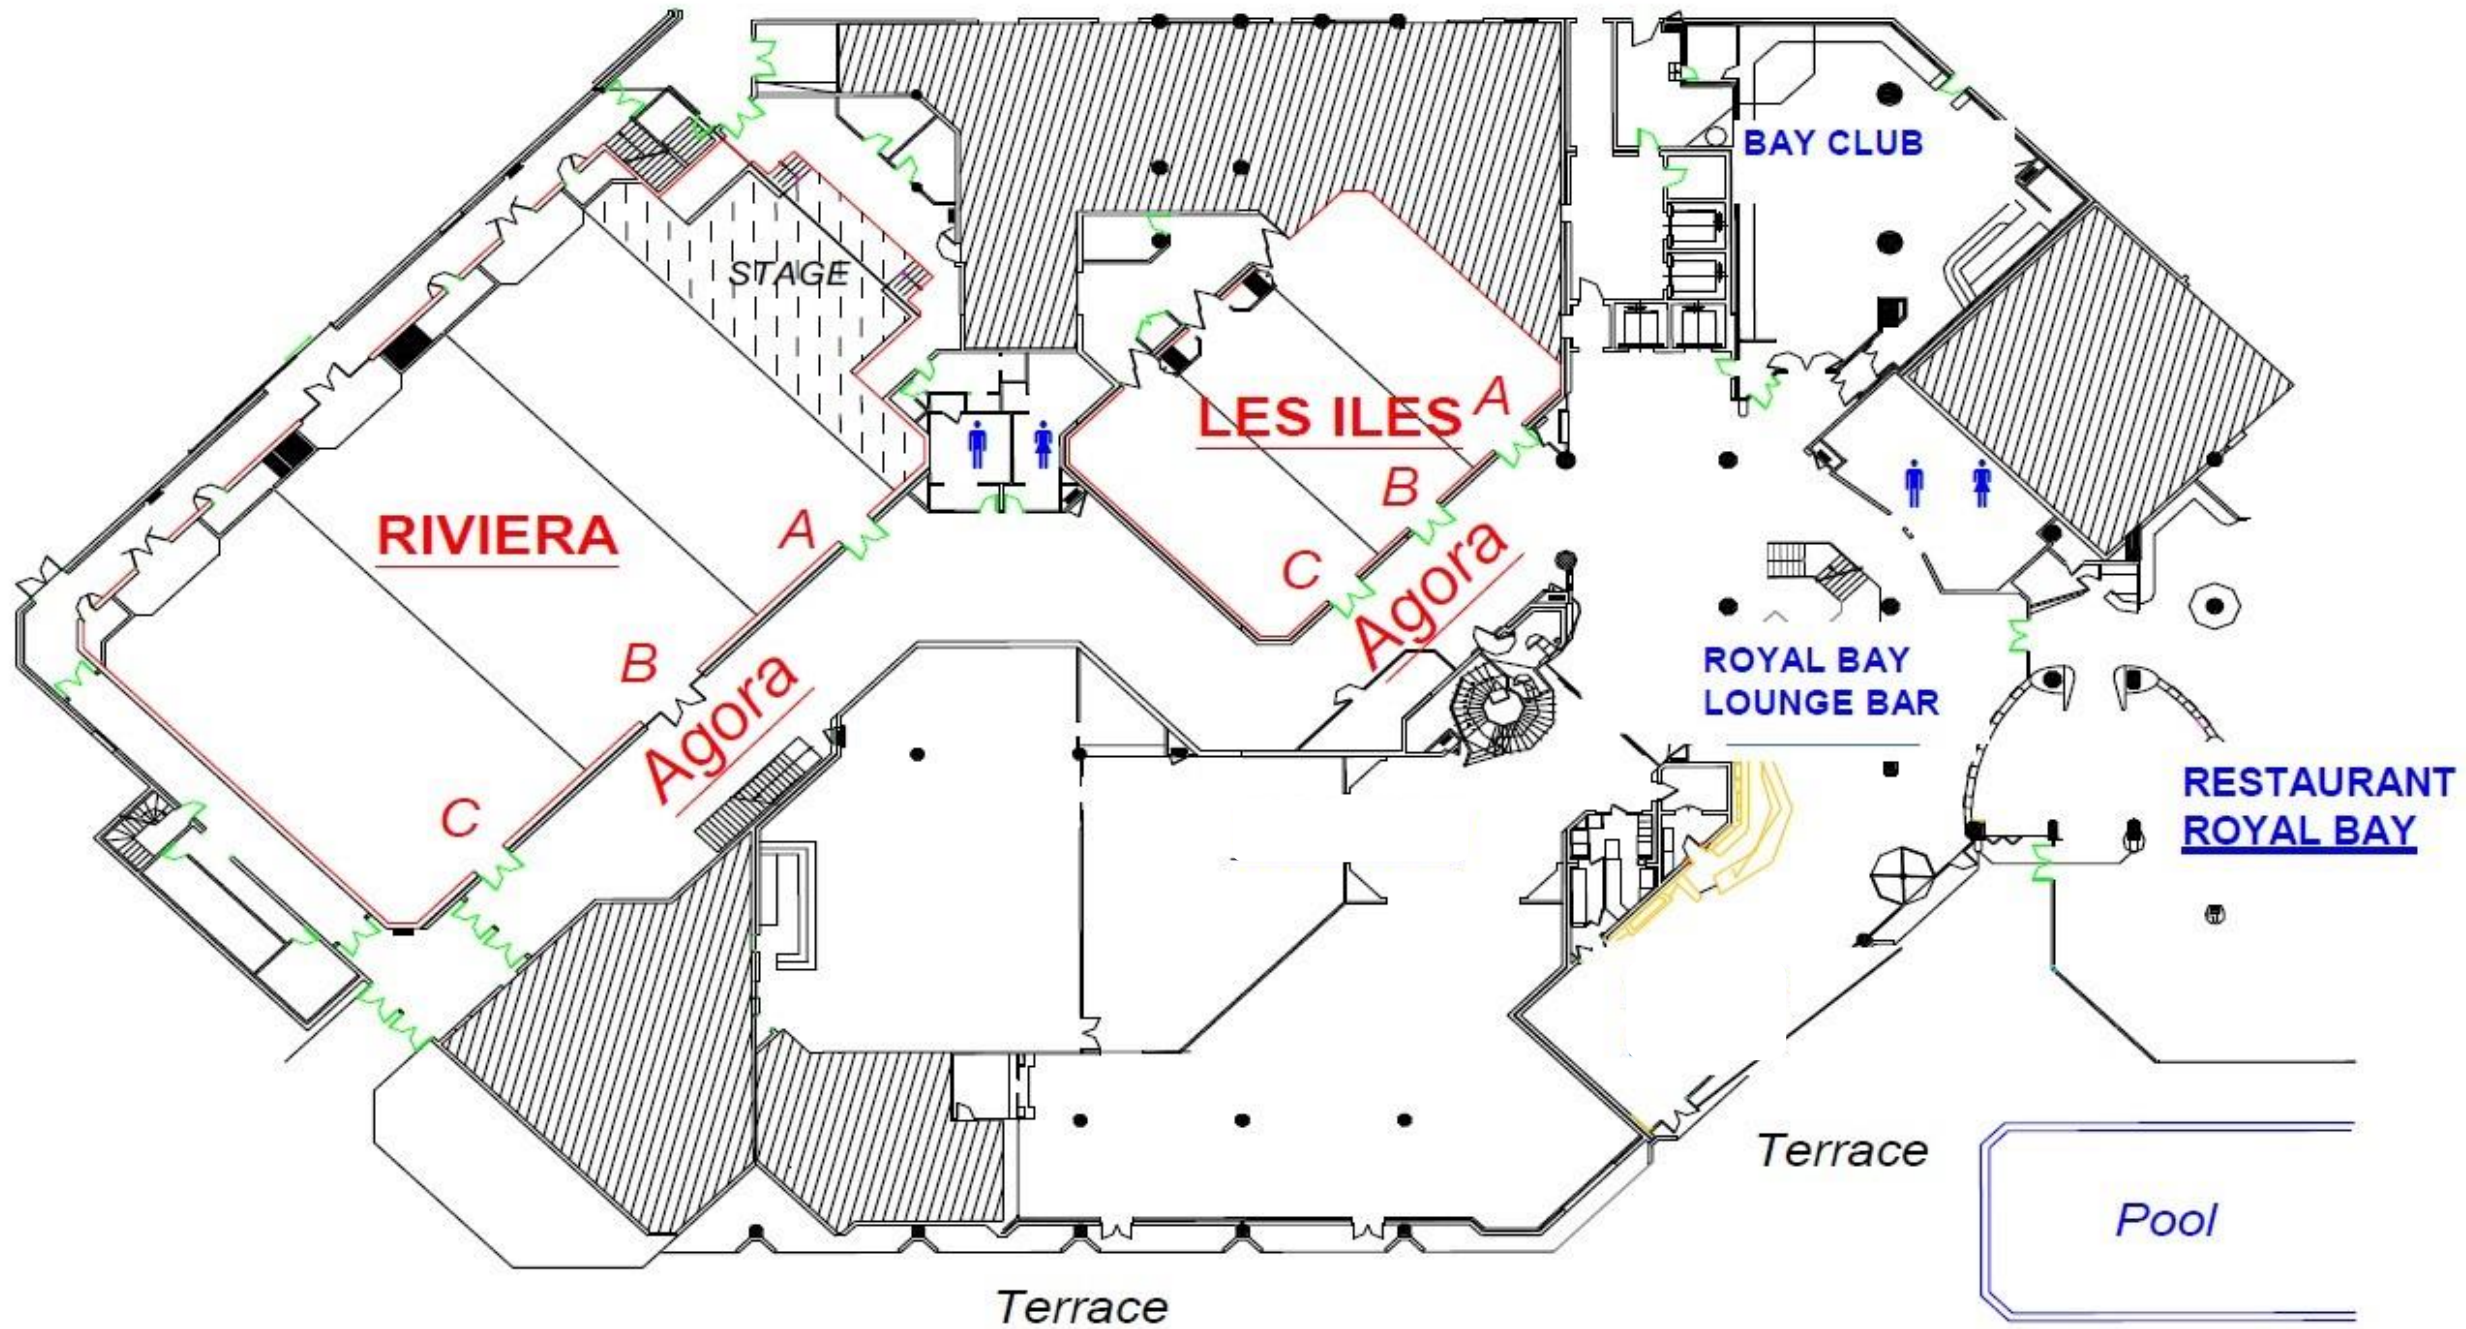

### **Les espaces**

- 19 Salles de réunions dont :
- 1500 m<sup>2</sup> d'espaces modulables
- Plénière de 700 m<sup>2</sup>
- 11 salles de commissions

Pullman Cannes Mandelieu Royal Casino  
Capacités des Salons

NOMS DES ESPACES	m <sup>2</sup>	Hauteur	L X l	Théâtre	Ecole	U	Boardroom	Cabaret 7	Banquet (table de 10 pers.)	Cocktail
RIVIERA A	200	5,15	20,77 x 9,30	143	120	51	66	98	140	200
RIVIERA B	241	5,15	20,77 x 11,26	172	150	54	72	140	200	200
RIVIERA C	260	5,15	20,77 x 12,15	208	180	54	72	140	200	250
<a href="#">RIVIERA A+B+C*</a>	700	5,15	20,77 x 32,71	650	360	111	132	385	600	700
RIVIERA A+B*	441	5,15	20,77 x 20,55	375	270	75	102	231	330	400
RIVIERA B+C	501	5,15	20,77 x 23,40	375	300	75	108	231	330	450
LES ILES A	98	2,80	14,45 x 6,80	80	60	36	42	56	80	100
LES ILES B	80	2,80	12,75 x 6,25	56	42	30	36	42	60	90
LES ILES C	99	2,80	14,45 x 6,85	80	60	36	42	56	80	100
<a href="#">LES ILES A+B+C</a>	277	2,80	12,75 x 19,95	220	150	63	84	168	240	290
LES ILES A+B	167	2,80	12,75 x 13,10	140	87	45	60	98	110	190
LES ILES B+C	167	2,80	12,75 x 13,10	140	87	45	60	98	110	190
<a href="#">AZUR</a>	76	2,20	10,53 x 7,25	40	30	24	30	28	-	-
<a href="#">CONSEIL</a>	36	2,20	7,25 x 5,00	-	-	-	16	-	-	-
<a href="#">11 EXECUTIVES</a>	22,87	2,32	6,48 x 3,53	-	-	-	15	-	-	-
AGORA	359	2,60		-	-	-	-	-	-	300
TERRASSE RECEPTION	280	-		-	-	-	-	-	-	130
TERRASSE RIVIERA	220	-		-	-	-	-	-	-	130
TERRASSE PISCINE	1500	-		-	-	-	-	-	250	600
<a href="#">ROYAL BAY</a>	470	-		-	-	-	-	-	300	300
<a href="#">BAY CLUB</a>	250	-		-	-	-	-	-	-	180