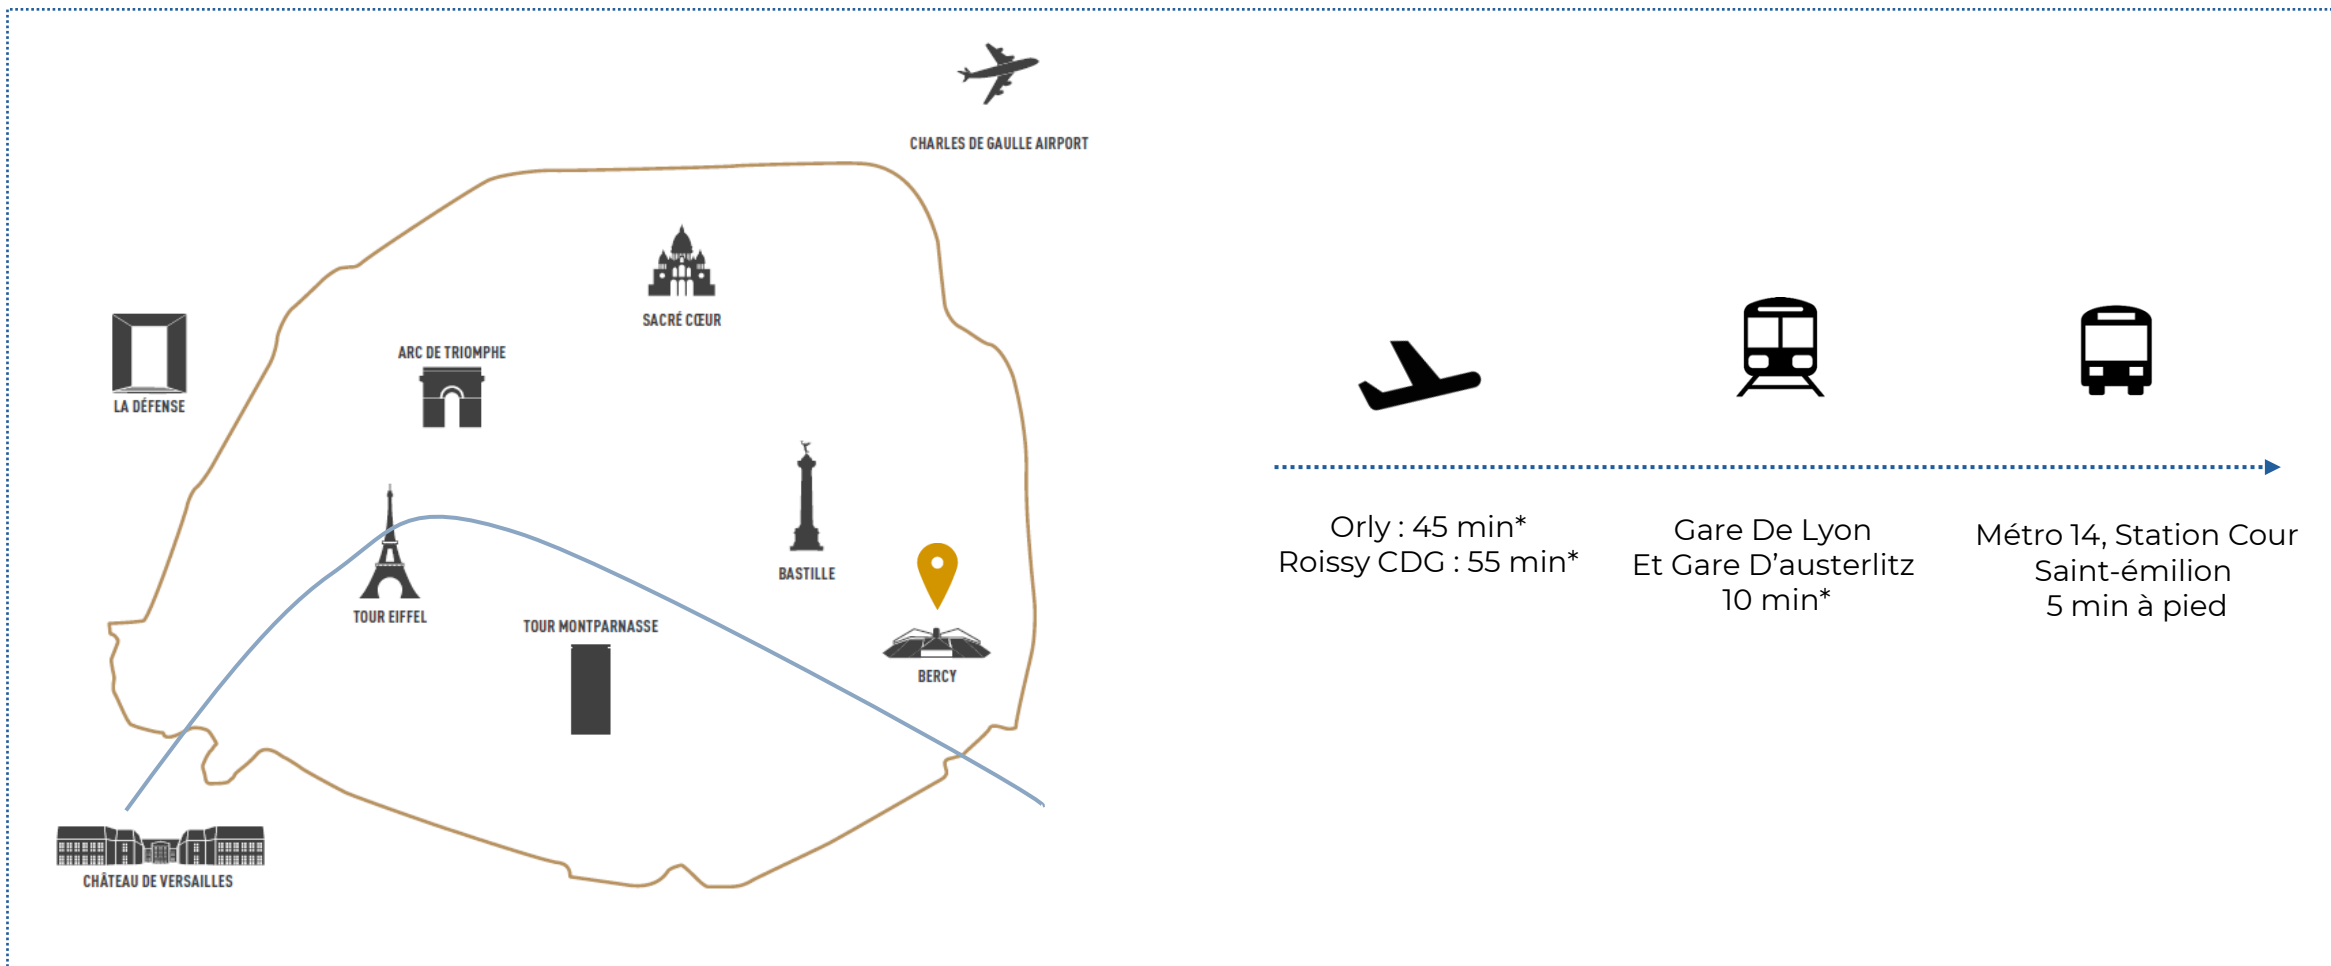

**DÉSINFECTION RENFORCÉE DES
ESPACES COMMUNS**

**OFFRES CULINAIRES ADAPTÉE
POUR LIMITER LES CONTACTS**

ACCUEIL

DESTINATION PARIS

WELCOME

SLEEP

MEET

EAT

PLAY

CONTACTS

DESTINATION PARIS BERCY

Orly : 45 min*
Roissy CDG : 55 min*

Gare De Lyon
Et Gare D'austerlitz
10 min*

Métro 14, Station Cour
Saint-émilion
5 min à pied

ACCUEIL

DESTINATION PARIS