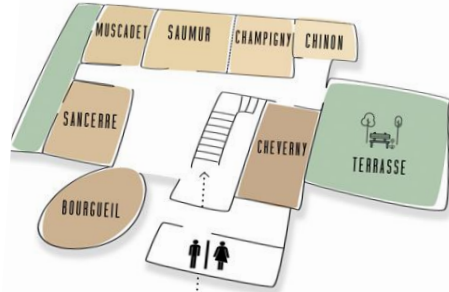

SLEEP

MEET

EAT

PLAY

CONTACTS

DÉCOUVREZ NOTRE PLAYGROUND DÉCOUVREZ NOTRE PLAYGROUND

LE LOFT

1^{ER} ÉTAGE

REZ-DE-CHAUSSÉE

LOBBY

EVENT CENTER

ACCUEIL

DESTINATION PARIS

WELCOME

SLEEP

MEET