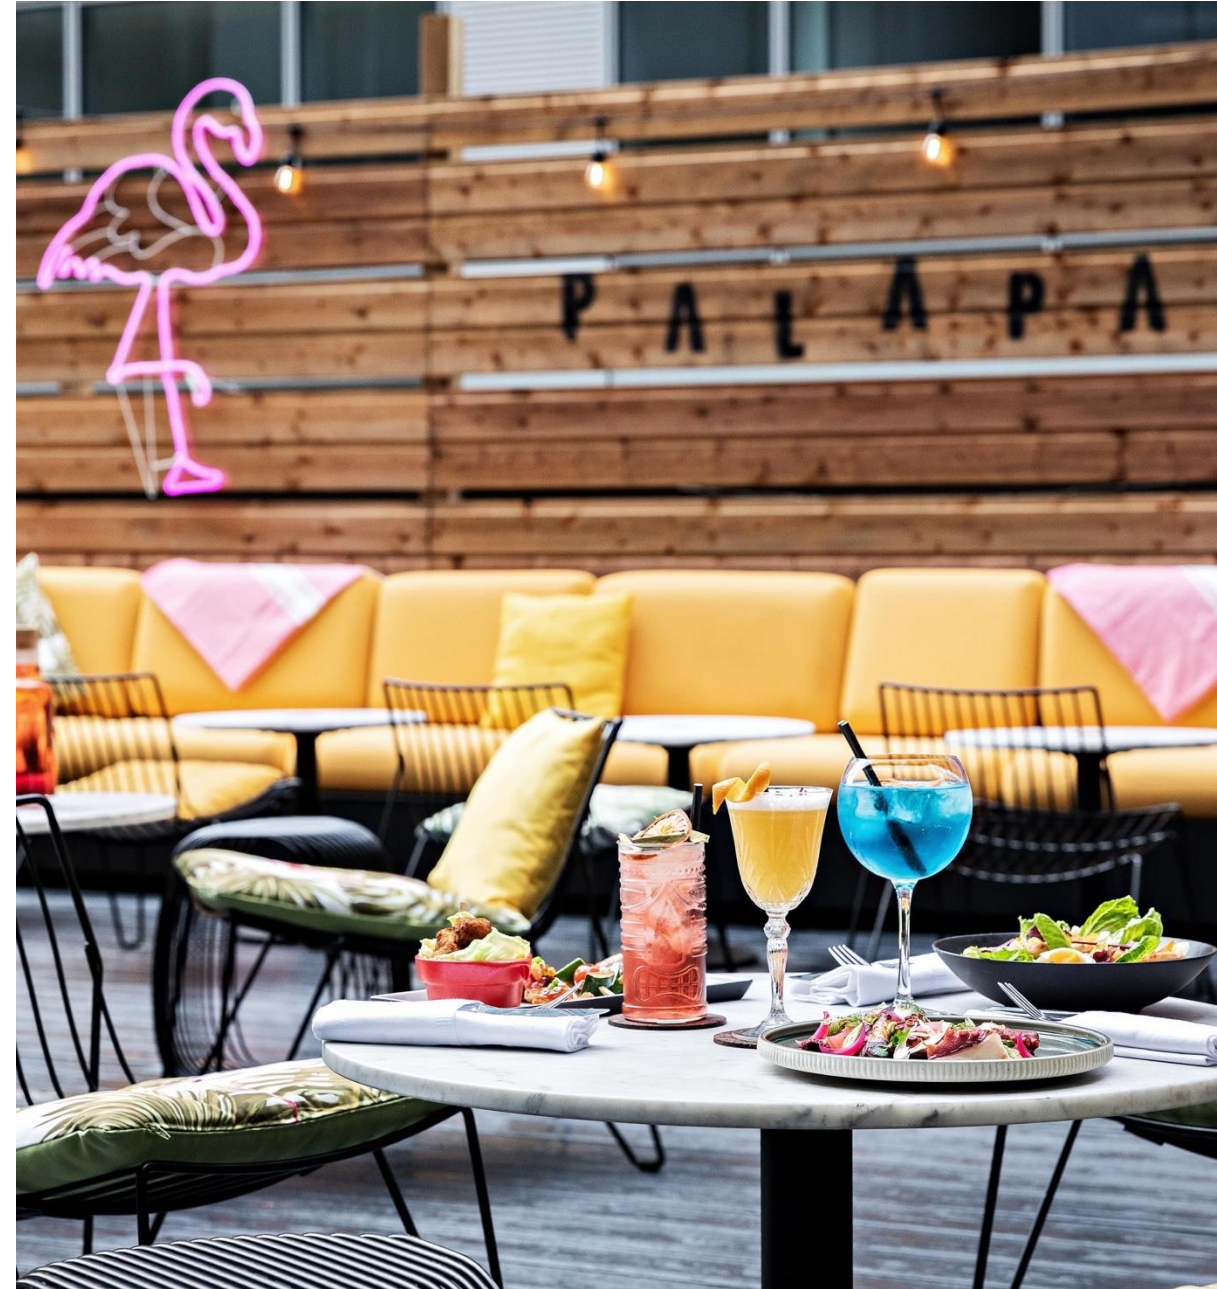

DALAPA DERCY PALAPA DERCY

- . ESPRIT CHALEUREUX
- . TERRASSE ÉPHÉMÈRE
- . PRODUITS LOCAUX & SAISONNIERS

GOUTER & SAVOURER.
GOUTER & SAVOURER.

Une terrasse éphémère de 300m2 orientée plein sud dans un esprit guinguette.

L'ambiance est inspirée des Garden Party, chic et décontractée, le ton est donné par une musique lounge & sud-américaine.

Au programme, On sirote une bière, du vin ou encore nos cocktails signature ! On déguste l'ensemble de nos plats indémodables issus de la carte du Live !

ACCUEIL

DESTINATION PARIS

WELCOME

SLEEP

MEET

EAT

PLAY

CONTACTS