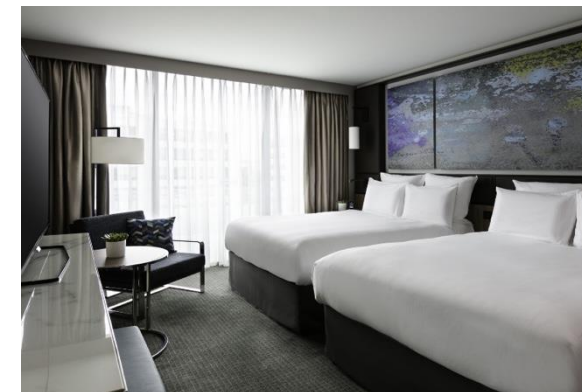

84 SUPÉRIEURES
Double / Double double (4 personnes) 27
dont 16 chambres communicantes

ACCUEIL

DESTINATION PARIS

WELCOME

SLEEP

MEET

EAT

PLAY

CONTACTS