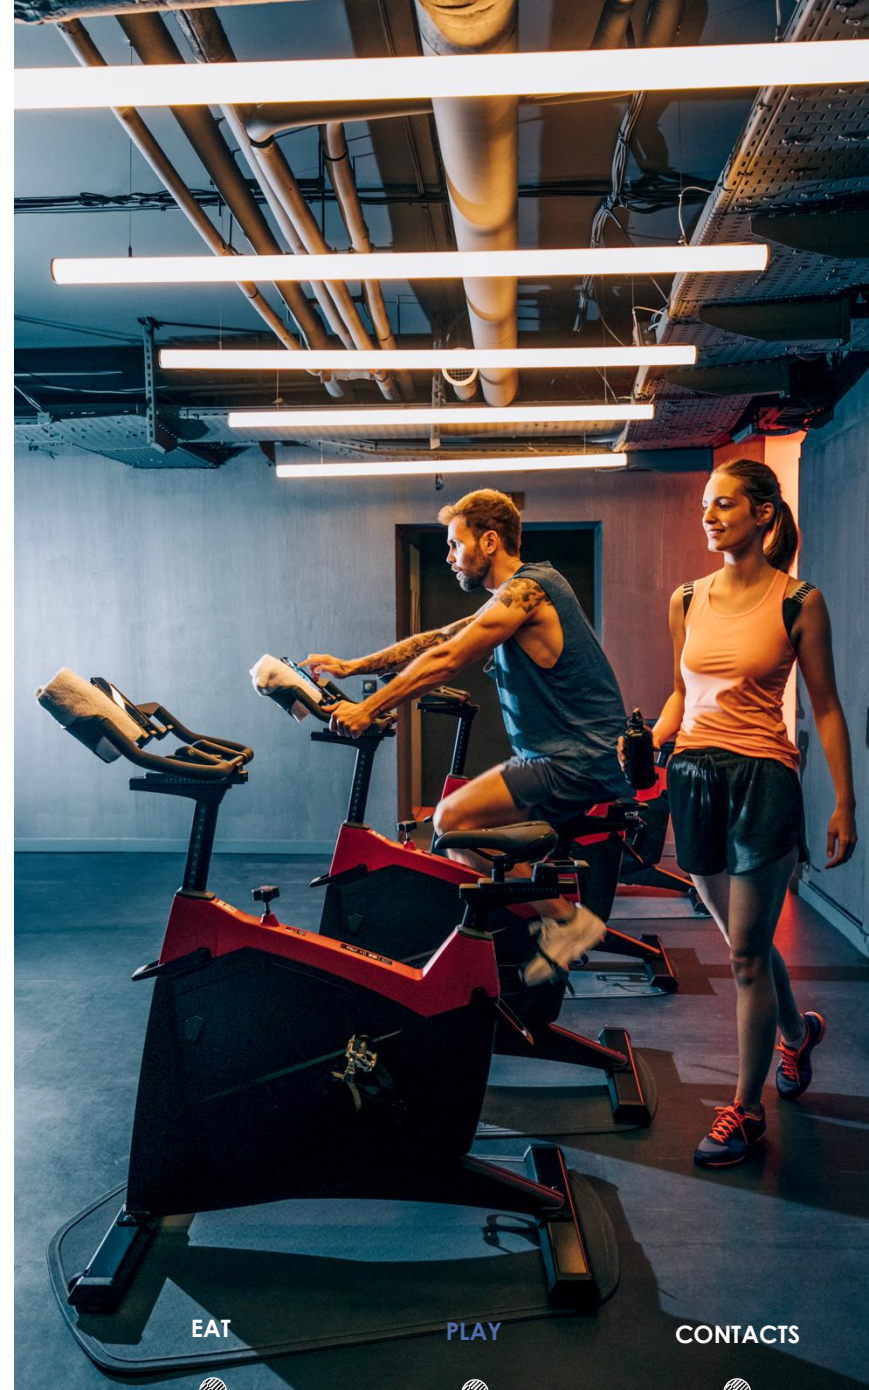

POWER FITNESS POWER FITNESS

- . MACHINES CARDIO DERNIÈRE GÉNÉRATION
- . BANC DE MUSCULATION
- . COURS À SUIVRE SEUL OU EN GROUPE
- . SALLE IMMERSIVE DE CYCLING

SE DÉPENSER & S'AMUSER
SE DÉPENSER & S'AMUSER.

Salle de fitness dernière génération au design industriel en partenariat avec Les Mills. Ouverte 24/7.

Rejoignez une communauté internationale et faites une ou plusieurs séances à votre image : plus traditionnelle avec nos machines cardios dernière technologie ou notre banc de musculation; plus zen en prenant la pose pendant une séance de yoga; plus coachée avec un cours de TRX ou Body Attack à suivre seul ou en groupe; plus survoltée avec une séance de cycling immersive dans un monde magique.

ACCUEIL

DESTINATION PARIS

WELCOME

SLEEP

MEET

EAT

PLAY

CONTACTS