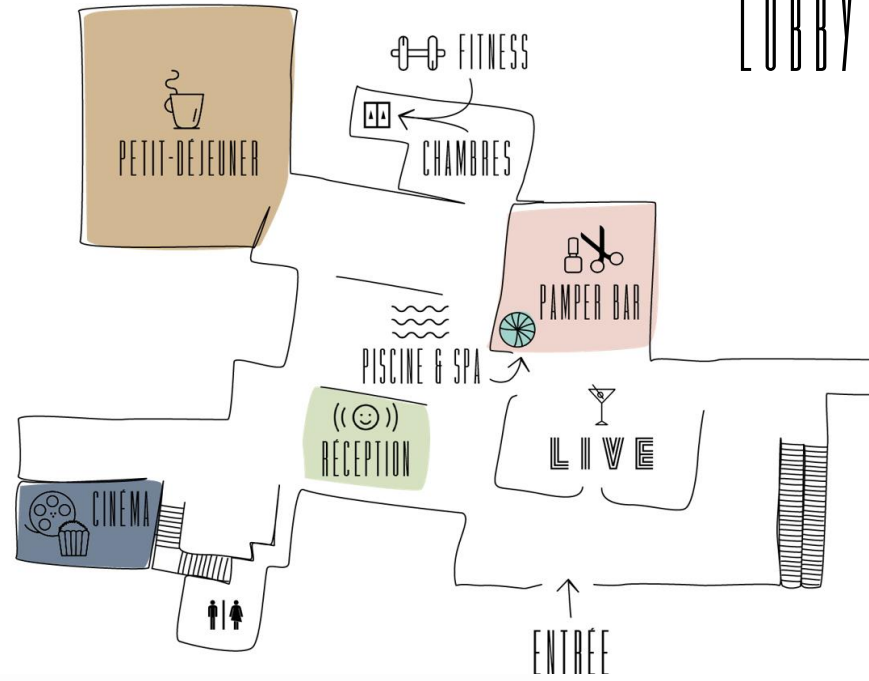

SLEEP

MEET

EAT

PLAY

CONTACTS

DÉCOUVREZ NOTRE PLAYGROUND DÉCOUVREZ NOTRE PLAYGROUND

LE LOFT

1^{ER} ÉTAGE

REZ-DE-CHAUSSÉE

LOBBY

EVENT CENTER

ACCUEIL

DESTINATION PARIS

WELCOME

SLEEP

MEET