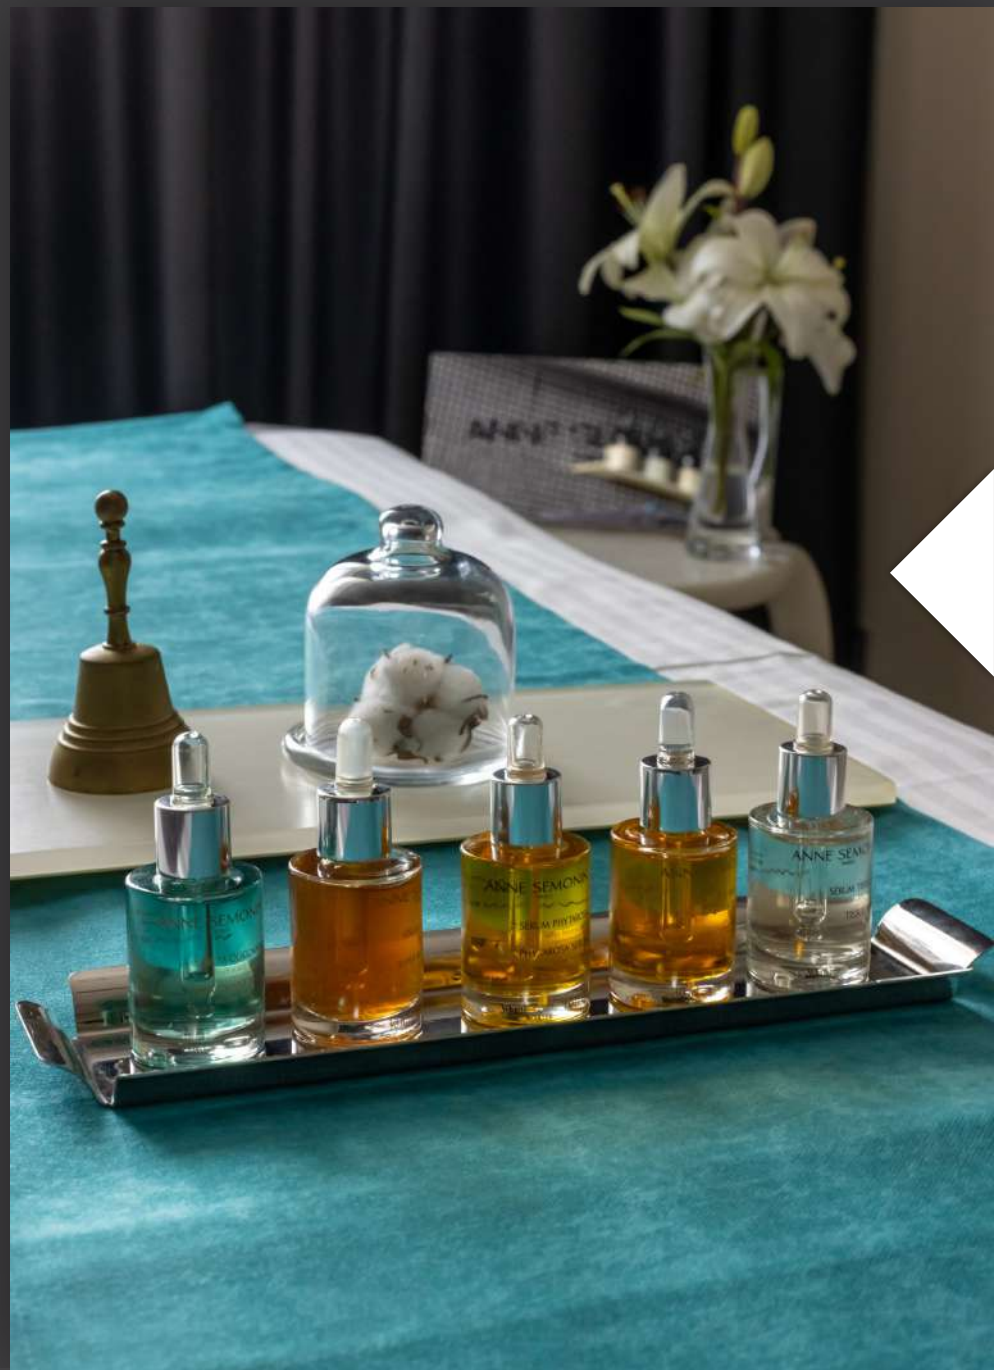

ANNE SEMONIN

ШИК ЭКСКЛЮЗИВНОЙ ФРАНЦУЗСКОЙ КОСМЕТИКИ

Отель Pullman Сочи Центр представляет обновление спа-программ в Fit & Spa by Pullman – премиальном спа-комплексе в самом центре южной столицы России.

К разработке новой концепции мы привлекли экспертов и разработали уникальное меню процедур, взяв за основу косметические средства восхитительного французского бренда Anne Semonin. В новом спа-меню Fit & Spa by Pullman представлены четыре направления Wellness: AGE DEFENSE, BALANCE, ENERGY BOOST, DETOX.

Особое внимание авторы меню уделили GENTLEMAN'S FIRST CHOICE – неповторимой мужской коллекции уходов.