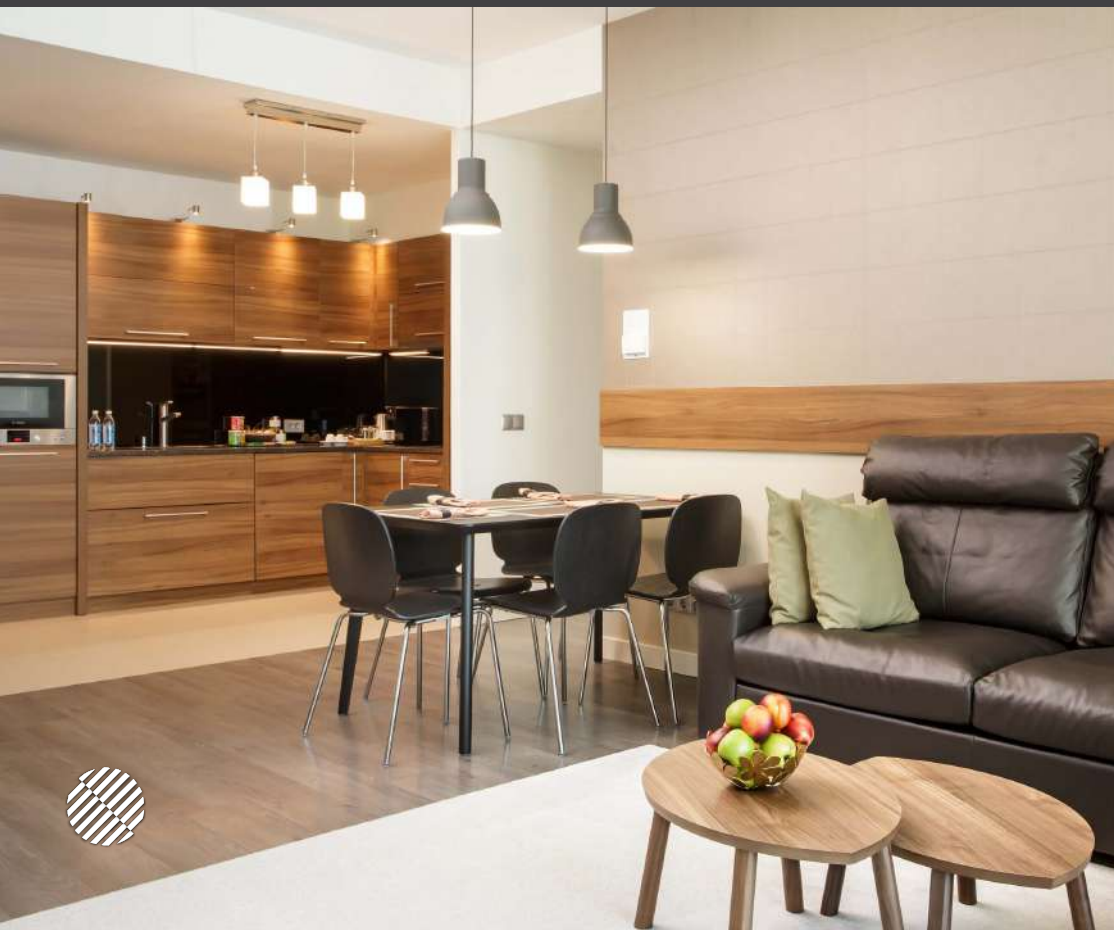

«СЕМЕЙНЫЙ ЛЮКС»

**ГОСТИНАЯ С ОБЕДЕННОЙ ЗОНОЙ, СПАЛЬНЯЯ
И ДЕТСКАЯ КОМНАТЫ - 1 НОМЕР
ПЛОЩАДЬ НОМЕРА - 85 м
МАКСИМАЛЬНОЕ КОЛИЧЕСТВО ГОСТЕЙ В НОМЕРЕ - 6**

Номер «Семейный люкс» площадью 85 кв.м. с оборудованной кухней-гостиной, двумя спальнями с двуспальной кроватью, ортопедическими подушками с эффектом памяти и террасой с видом на город. Данная категория номера включает доступ в эксклюзивную зону отдыха Seaview Lounge.