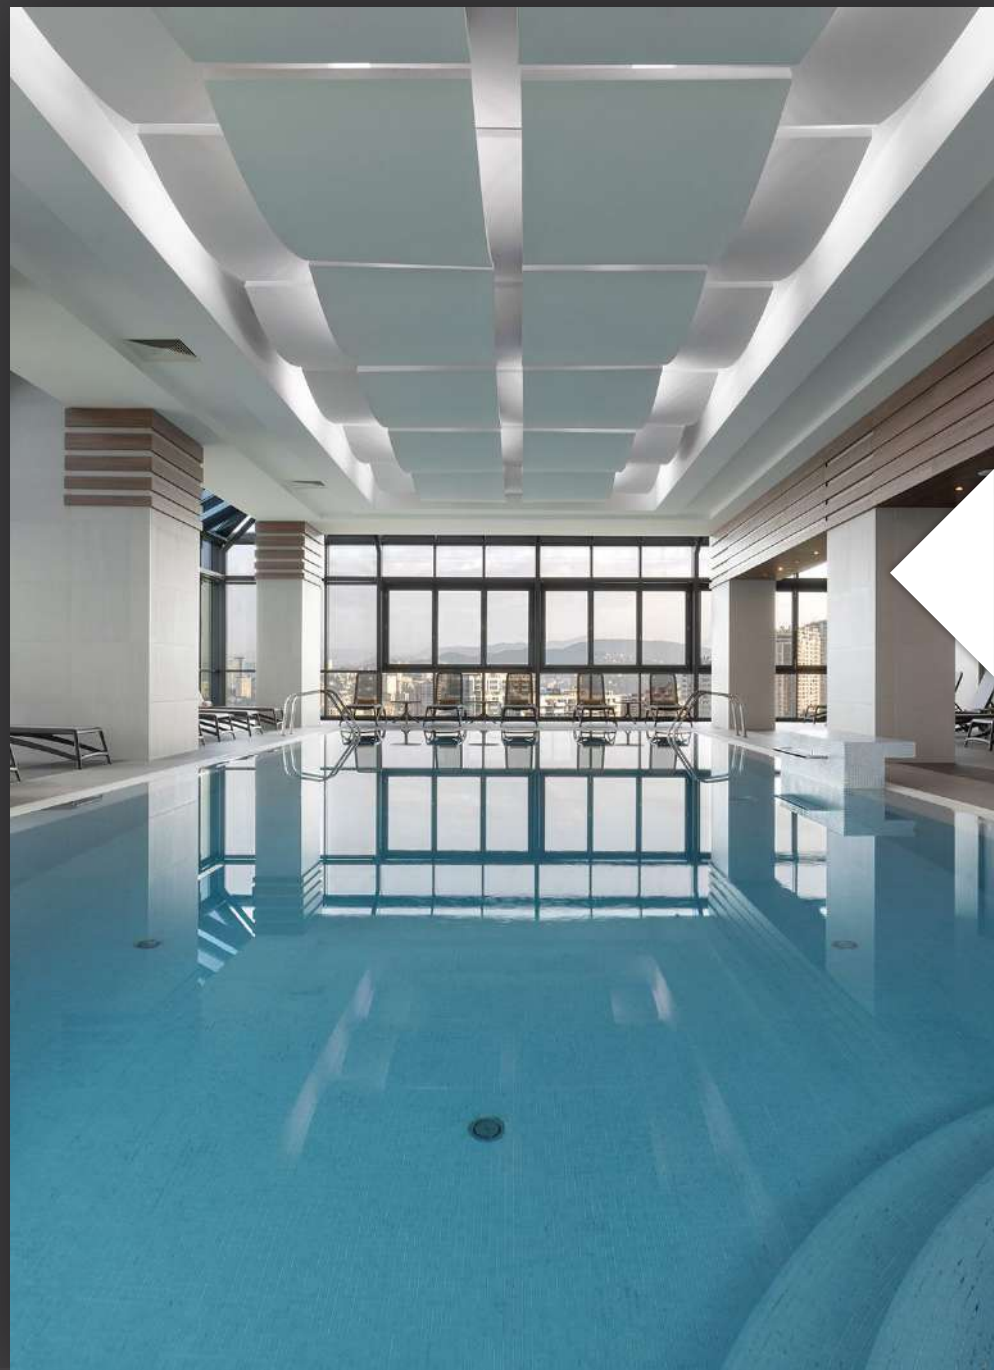

Отель обладает одним из самых крупных и высокотехнологичных конференц-центров в центральном Сочи общей площадью более 2800 кв.м.:

- 8 классических конференц-залов;
- конгресс-холл «Платан» с рассадкой на 750 гостей;
- 2 банкетных зала «Жентиан» и «Примула» с панорамным видом на море;
- Зона отдыха Chill out Space.

# FIT & SPA BY PULLMAN

С ПОТРАСАЮЩИМ ВИДОМ НА МОРЕ

Оставайтесь в прекрасной форме в нашем «Fit by Pullman». Fitness Lounge от Pullman предлагает гостям кардио и силовые тренажеры последнего поколения.

Также к Вашим услугам турецкая парная, сауна и бассейн, которые открыты каждый день с 6:30 до 22:30. В отеле работают массажисты и косметологи высокой квалификации, они всегда будут рады оказать Вам профессиональный уход.