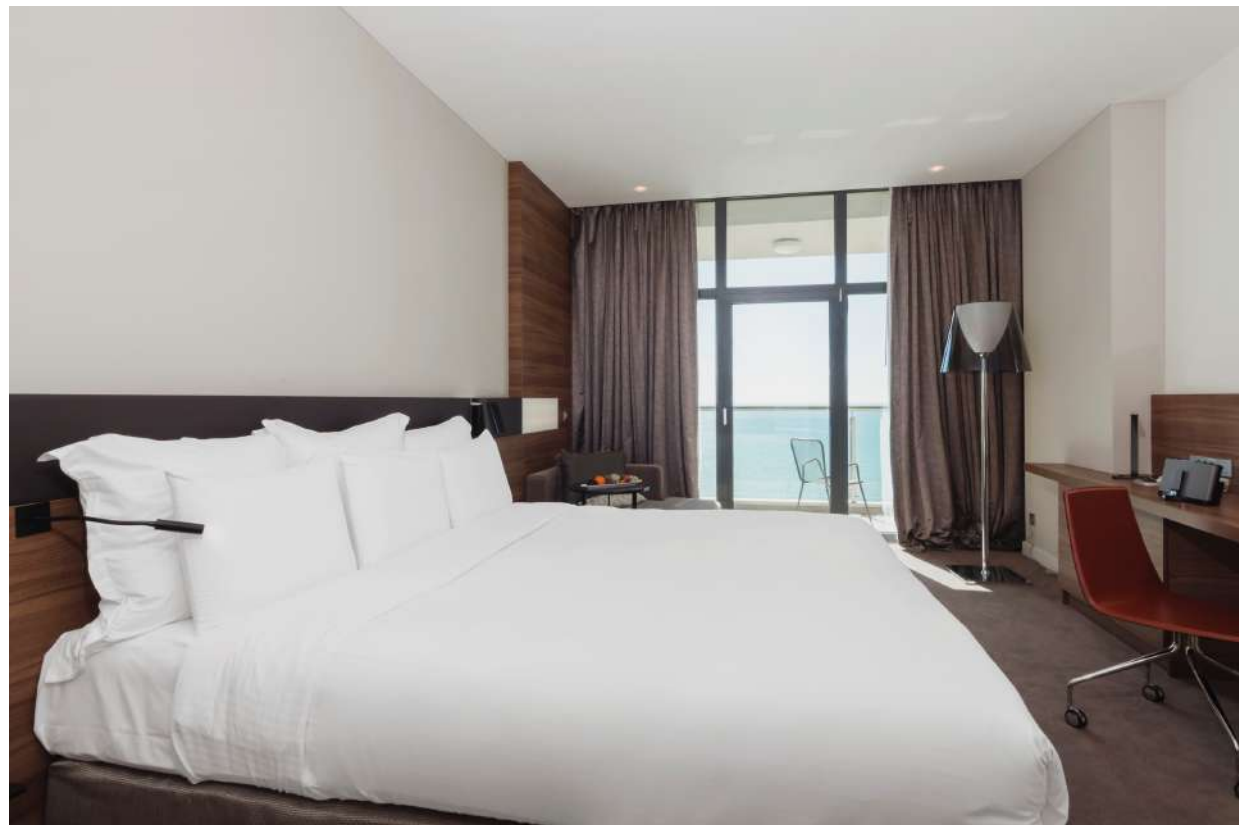

Номер категории EXECUTIVE ROOM WITH SEA VIEW

Номер Executive Room with sea view площадью 33 кв.м. с балконом и видом на море, расположенный на высоком этаже. В спальне вас ждет удобная и большая двуспальная кровать с ортопедическими подушками с эффектом памяти. Данная категория номера включает доступ в эксклюзивную зону отдыха Seaview Lounge. Все номера в Pullman отличает современной лаконичский дизайн интерьера и качественное техническое оснащение.

В ВАШЕЙ СПАЛЬНЕ:

- Светонепроницаемые шторы
- Большой письменный стол
- Телевизор TV 40"
- Мини-бар
- Кофе-машина
- Набор для приготовления чая / кофе
- Сейф
- Гладильная доска и утюг
- Система климат-контроля
- Room Service 24 часа

В ВАШЕЙ ВАННОЙ КОМНАТЕ:

- Набор полотенец
- Халат и тапочки
- Тропический душ
- Фирменные косметические принадлежности
- Фен

ЧТОБЫ ОСТАВАТЬСЯ НА СВЯЗИ:

- Медиа-панель
- Wi-Fi

ПЛОЩАДЬ НОМЕРА - 33 м²
МАКСИМАЛЬНОЕ КОЛИЧЕСТВО ГОСТЕЙ В НОМЕРЕ - 2