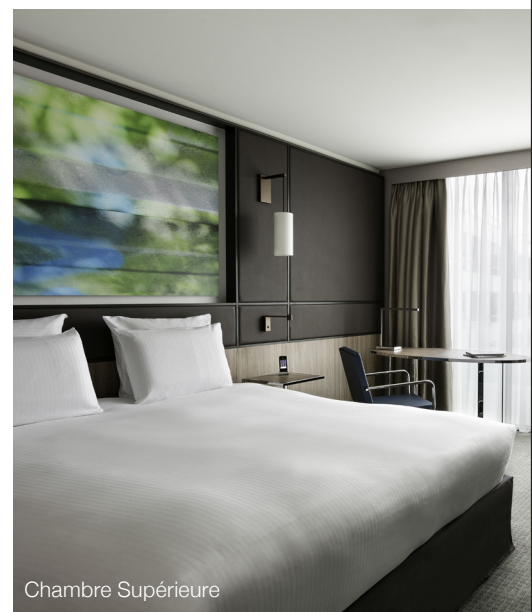

## UNE ADRESSE IDÉALE

À 3 min à pied du métro 14

À 5 min en métro de Gare de Lyon

À 1 min à pied du village de Bercy

À 3 min de la Seine

Pamper Bar x La Barbrière de Paris

Piscine intérieure

Chambre Supérieure