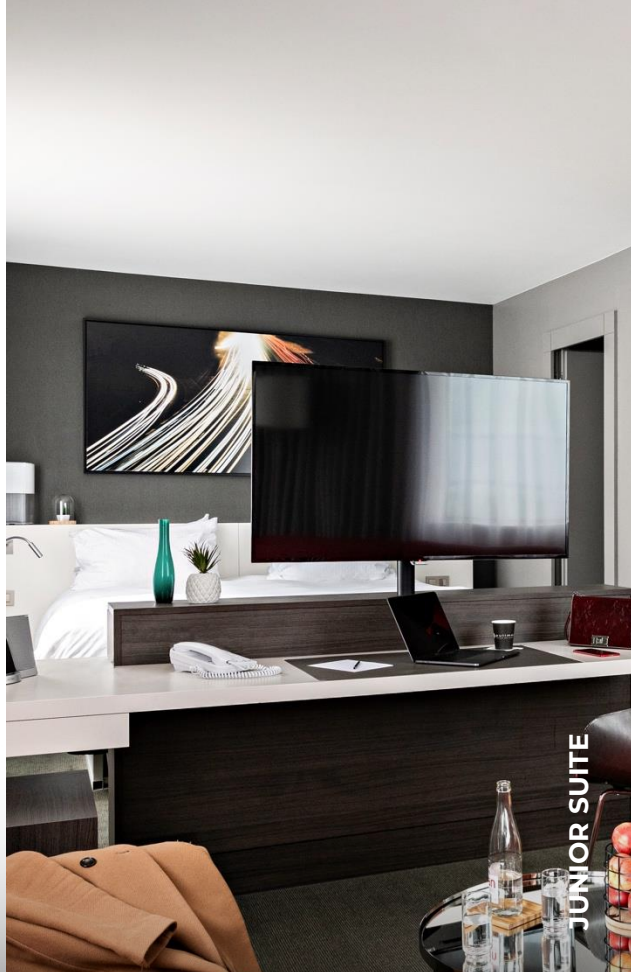

JUNIOR SUITE