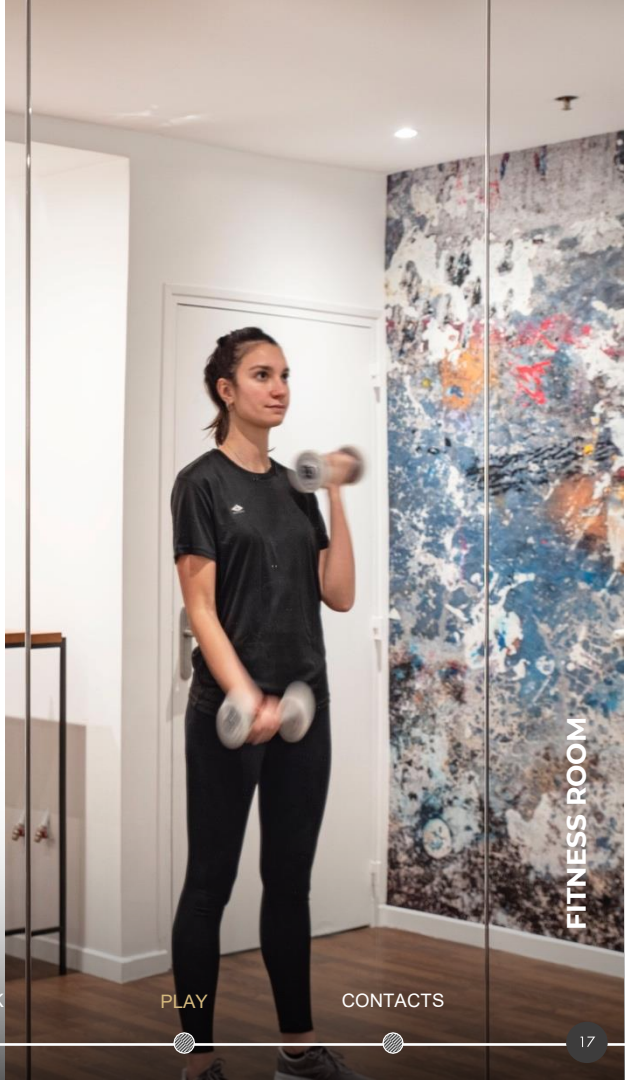

# PLAY

Salle de sport ouverte 24h/24 et équipées de machines de haute technologie

Hamman

Massages proposés tous les jours sur réservation

MASSAGE ROOM

HAMMAM

FITNESS ROOM

WELCOME HOME