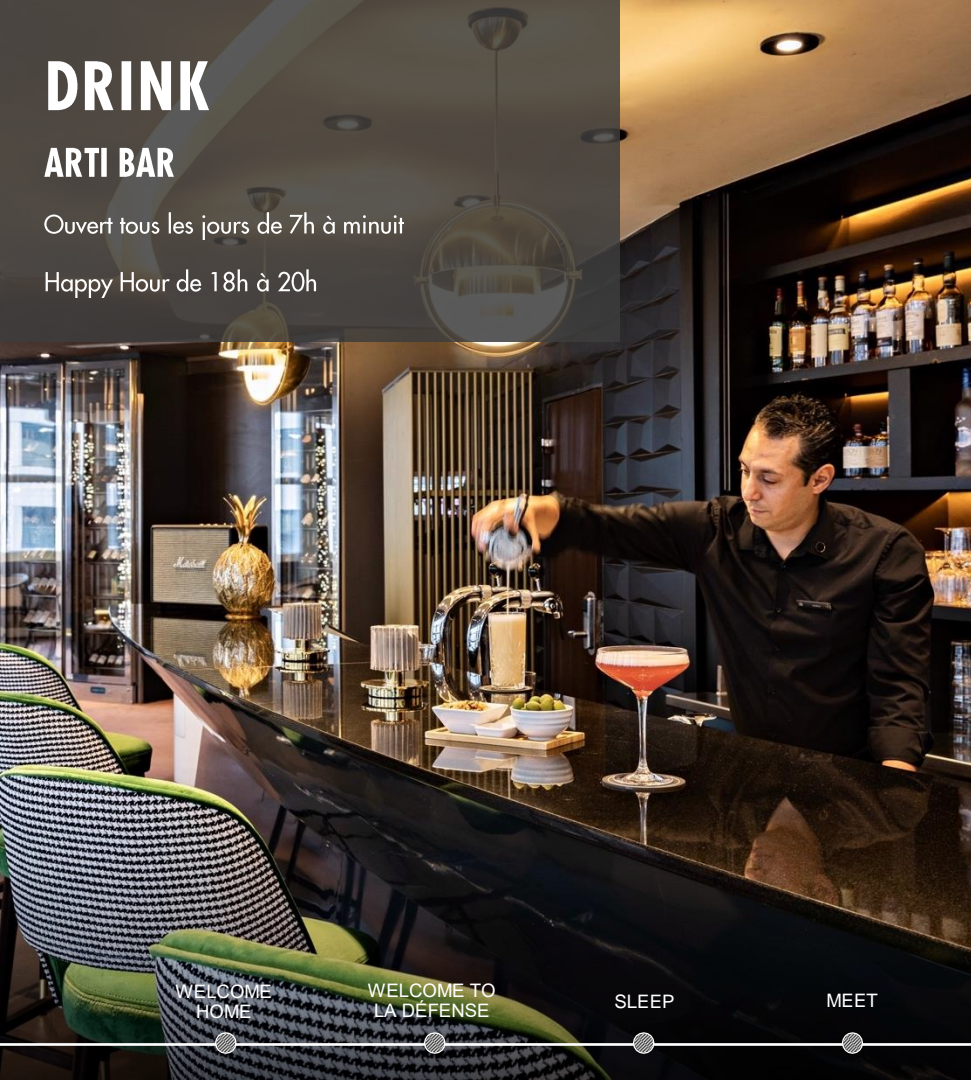

DRINK

ARTI BAR

Ouvert tous les jours de 7h à minuit

Happy Hour de 18h à 20h

WELCOME HOME

WELCOME TO LA DÉFENSE

SLEEP

MEET