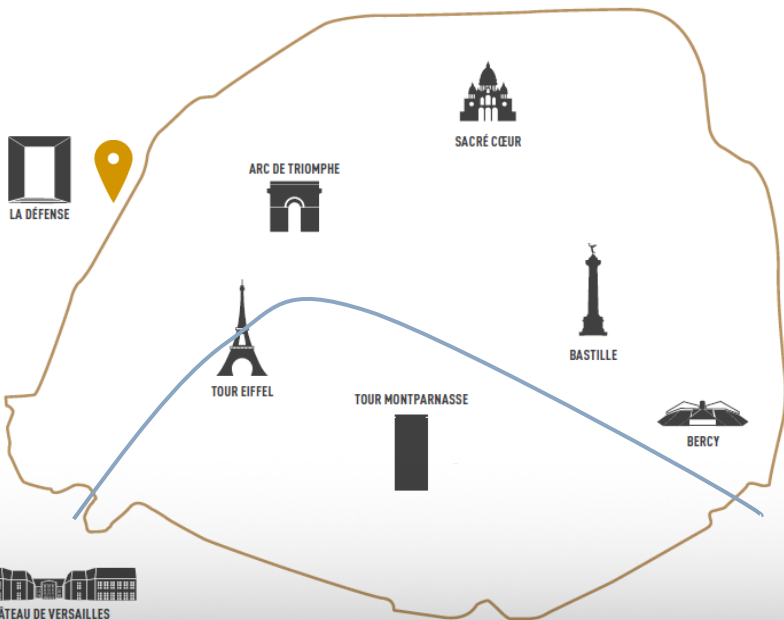

# WELCOME TO LA DÉFENSE

CHARLES DE GAULLE AIRPORT

Orly : 1h  
Roissy CDG : 1h

Gare de Lyon, Gare St  
Lazare & Gare du  
Nord : 20 min

Gare Montparnasse :  
35 min

Tram 2 : 3 min de l'hôtel

RER A  
Métro ligne 1  
à 9 minutes de  
l'hôtel à pied