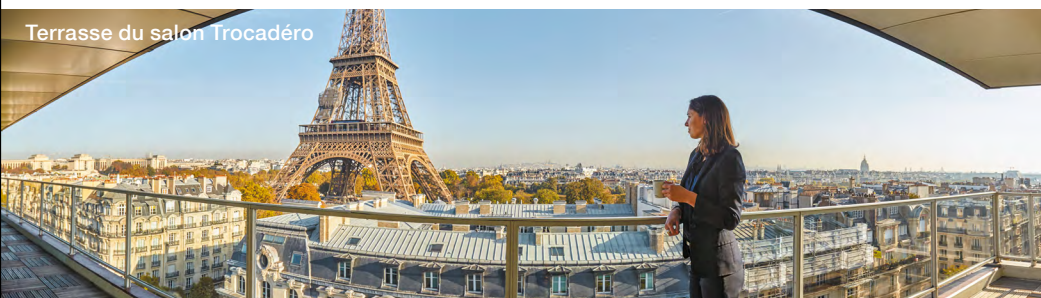

PULLMAN | PARIS TOUR EIFFEL

À quelques pas du Champ-de-Mars et face au Trocadéro, le Pullman Paris Tour Eiffel 4* offre une situation privilégiée et une vue unique sur la Tour Eiffel. Sa localisation permet de profiter pleinement de Paris dans le cadre d'un séjour affaires ou loisirs.

Terrasse du salon Trocadéro

Salon Trocadéro

2200M² D'ESPACE DE RÉUNION

Un salon panoramique au 10^{ème} étage avec vue sur Paris
Plénière de 6,5m de haut jusqu'à 400 personnes en théâtre à la lumière du jour